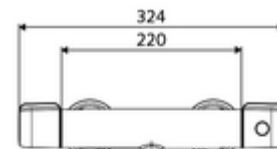

número de artículo: 02 185 06 99

Grifería de ducha adosada MODUS MD-T Agua mezclada, termostato ThermoProtect

Accionamiento manual abierto/cerrado.

Volumen de suministro

- Mezclador de ducha adosado on/ off
 - Cartucho cerámico abierto / cerrado
 - Botón de accionamiento on/off
 - IsoBody carcasa
 - ThermoProtect termostato según EN 1111, posibilidad de bloquear la temperatura a 38 °C, protección antiescaldamiento en caso de fallo del suministro de agua fría
- 2 válvulas antirretorno (EN 1717: EB)
- 2 conexiones en S y embellecedores (de profundidad ajustable)

Datos técnicos

- Temperatura de funcionamiento máx.: 65 °C (para desinfección térmica 80 °C máx. 10 min./día)
- Conexión: 2x DN 15 G 1/2 RE
- Salida: DN 15 G 1/2 RE (abajo)
- Max. Auslauftemperatur: 38 - 43 °C ajustable
- Material: Carcasa Latón de acuerdo a la normativa de agua potable alemana
- Acabado: Cromo
- Certificados: PA-IX 38399/IS, DVGW, Belgaqua
- Clase de ruido: I
- Clase de caudal: S

Datos de suministro

- Peso: 2,10 kg/Unidad
- Unidades de embalaje: 1

Artículos relacionados recomendados

Kit de ducha 900	Artículo No.: 29 207 06 99	o
Kit de ducha 680	Artículo No.: 29 208 06 99	o
Limitador de caudal LEED	Artículo No.: 29 239 00 99	o
Limitador de caudal BREEAM	Artículo No.: 29 240 00 99	o