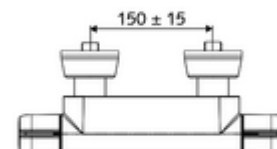

número de artículo: 02 185 06 99

Grifería de ducha adosada MODUS MD-T Agua mezclada, termostato ThermoProtect

Accionamiento manual abierto/cerrado.

Volumen de suministro

- Mezclador de ducha adosado on/ off
 - Cartucho cerámico abierto / cerrado
 - Botón de accionamiento on/off
 - IsoBody carcasa
 - ThermoProtect termostato según EN 1111, posibilidad de bloquear la temperatura a 38 °C, protección antiescaldamiento en caso de fallo del suministro de agua fría
- 2 válvulas antirretorno (EN 1717: EB)
- 2 conexiones en S y embellecedores (de profundidad ajustable)

Datos técnicos

- Temperatura de funcionamiento máx.: 65 °C (para desinfección térmica 80 °C máx. 10 min./día)
- Conexión: 2x DN 15 G 1/2 RE
- Salida: DN 15 G 1/2 RE (abajo)
- Max. Auslauftemperatur: 38 - 43 °C ajustable
- Material: Carcasa Latón de acuerdo a la normativa de agua potable alemana
- Acabado: Cromo
- Certificados: PA-IX 38399/IS, DVGW, Belgaqua
- Clase de ruido: I
- Clase de caudal: S

Datos de suministro

- Peso: 2,10 kg/Unidad
- Unidades de embalaje: 1

Artículos relacionados recomendados

Kit de ducha 900	Artículo No.: 29 207 06 99	o
Kit de ducha 680	Artículo No.: 29 208 06 99	o
Limitador de caudal LEED	Artículo No.: 29 239 00 99	o
Limitador de caudal BREEAM	Artículo No.: 29 240 00 99	o