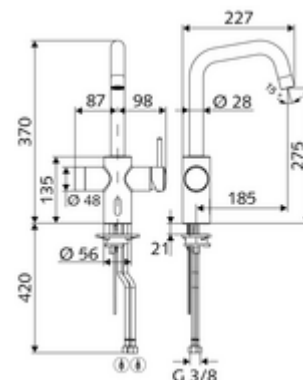

Datos técnicos

- Diámetro del agujero para instalar el grifo: 35 - 37 mm
- Opciones de configuración a través de SWS/SSC
  - Programación mediante reflejo de corto alcance (desconectada/conectada)
  - Máx. tiempo de descarga (1 - 600 s)
  - Descarga antiestancamiento (apagada / 5 - 600 s, cada 1 - 240 h tras la última descarga / cada 1 - 240 h)
  - Modo de ahorro de energía (apagado / 1 - 254 h tras la última utilización)
- Opciones de configuración manual
  - Máx. tiempo de descarga (4 - 240 s, 12 niveles de programa)
  - Descarga antiestancamiento (apagada / tras la última descarga / intervalo fijo)
- S_Durchfluss: máx. 10 l/min (desbloqueo manual)
- S_Durchfluss: máx. 8,5 l/min (desbloqueo electrónico)
- Presión del caudal: 1,0 - 5,0 bar
- Presión máx. En reposo: 8 bar
- Temperatura de funcionamiento máx.: 70 °C (80 °C para desinfección térmica)
- Conexión: 2x G 3/8 RI
- Material: Carcasa Latón de acuerdo a la normativa de agua potable alemana
- Acabado: Cromo
- Certificados: P-IX 29861/IO, WRAS
- Clase de ruido: I
- Clase de caudal: O

Datos de suministro

- Peso: 3,73 kg/Unidad
- Unidades de embalaje: 1

Artículos relacionados recomendados

Módulo SSC Bluetooth®
Cable prolongación 1,5 m
Cable prolongación 3 m

Artículo No.: 00 916 00 99
Artículo No.: 51 010 00 99 o
Artículo No.: 51 023 00 99 o