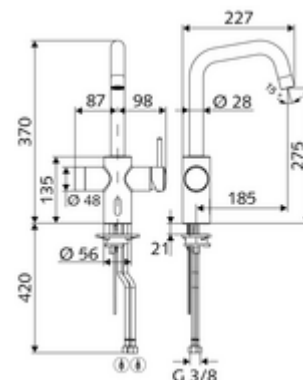

Datos técnicos

- Diámetro del agujero para instalar el grifo: 35 - 37 mm
- Opciones de configuración a través de SWS/SSC
  - Programación mediante reflejo de corto alcance (desconectada/conectada)
  - Máx. tiempo de descarga (1 - 600 s)
  - Descarga antiestancamiento (apagada / 5 - 600 s, cada 1 - 240 h tras la última descarga / cada 1 - 240 h)
  - Modo de ahorro de energía (apagado / 1 - 254 h tras la última utilización)
- Opciones de configuración manual
  - Máx. tiempo de descarga (4 - 240 s, 12 niveles de programa)
  - Descarga antiestancamiento (apagada / tras la última descarga / intervalo fijo)
- Caudal: máx. 10 l/min (desbloqueo manual)
- Caudal: máx. 8,5 l/min (desbloqueo electrónico)
- Presión del caudal: 1,0 - 5,0 bar
- Presión máx. En reposo: 8 bar
- Temperatura de funcionamiento máx.: 70 °C (80 °C para desinfección térmica)
- Conexión: 2x G 3/8 RI
- Material: Carcasa Latón de acuerdo a la normativa de agua potable alemana
- Acabado: Cromo
- Certificados: P-IX 29861/IO, WRAS
- Clase de ruido: I
- Clase de caudal: O

Datos de suministro

- Peso: 3,73 kg/Unidad
- Unidades de embalaje: 1

Artículos relacionados recomendados

Módulo SSC Bluetooth®
Cable prolongación 1,5 m
Cable prolongación 3 m

Artículo No.: 00 916 00 99
Artículo No.: 51 010 00 99 o
Artículo No.: 51 023 00 99 o