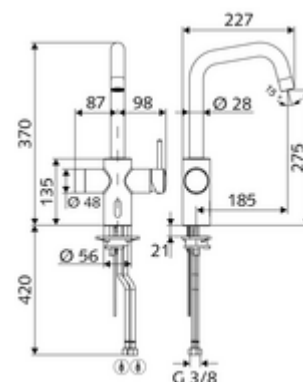

Datos técnicos

- Diámetro del agujero para instalar el grifo: 35 - 37 mm
- Opciones de configuración a través de SWS/SSC
  - Programación mediante reflejo de corto alcance (desconectada/conectada)
  - Máx. tiempo de descarga (1 - 600 s)
  - Descarga antiestancamiento (apagada / 5 - 600 s, cada 1 - 240 h tras la última descarga / cada 1 - 240 h)
  - Modo de ahorro de energía (apagado / 1 - 254 h tras la última utilización)
- Opciones de configuración manual
  - Máx. tiempo de descarga (4 - 240 s, 12 niveles de programa)
  - Descarga antiestancamiento (apagada / tras la última descarga / intervalo fijo)
- SCHELL Número de artículo: 024790699: máx. 10 l/min (desbloqueo manual)
- SCHELL Número de artículo: 024790699: máx. 8,5 l/min (desbloqueo electrónico)
- Presión del caudal: 1,0 - 5,0 bar
- Presión máx. En reposo: 8 bar
- Temperatura de funcionamiento máx.: 70 °C (80 °C para desinfección térmica)
- Conexión: 2x G 3/8 RI
- Material: Carcasa Latón de acuerdo a la normativa de agua potable alemana
- Acabado: Cromo
- Certificados: P-IX 29861/IO, WRAS
- Clase de ruido: I
- Clase de caudal: O

Datos de suministro

- Peso: 3,76 kg/Unidad
- Unidades de embalaje: 1

Artículos relacionados recomendados

Módulo SSC Bluetooth®
Cable prolongación 1,5 m
Cable prolongación 3 m

Artículo No.: 00 916 00 99
Artículo No.: 51 010 00 99 o
Artículo No.: 51 023 00 99 o