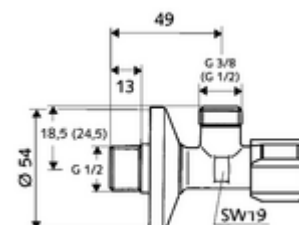

número de artículo: 05 430 06 99

Llave de escuadra con función reguladora COMFORT con filtro

Con maneta COMFORT. Para la protección de griferías de alta gama, p. ej., griferías con control electrónico. Según DIN 3227.

Volumen de suministro

- Llave de escuadra
 - Maneta COMFORT
 - Filtro (tamaño de la malla: 250 µm)
 - Varilla pulsador larga
- Embellecedor pulsador Ø 54 mm

Datos técnicos

- Material: Latón de acuerdo a la normativa de agua potable alemana
- Acabado: Cromo
- Conexión: DN 15 G 1/2 RE
- Salida: DN 10 G 3/8 RE
- Certificados: P-IX 198/IA, ACS, WRAS solicitado
- Clase de ruido: I
- Clase de caudal: A

Datos de suministro

- Peso: 0,19 kg/Unidad
- Unidades de embalaje: 5

Artículos relacionados recomendados

Filtro desmontable

Artículo No.: 25 994 06 99

una noticia

- Limpieza del filtro con la llave de escuadra cerrada sin vaciado de la tubería.