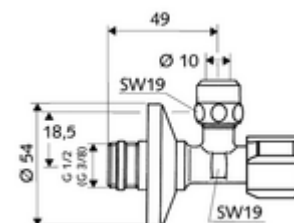

## Llave de escuadra con función reguladora COMFORT con filtro

Con maneta COMFORT. Para la protección de griferías de alta gama, p. ej., griferías con control electrónico. Según DIN 3227.

### Volumen de suministro

- Llave de escuadra
  - Maneta COMFORT
  - Filtro (tamaño de la malla: 250 µm)
  - Varilla pulsador larga
- Racor de compresión cónico de latón resistente a la tracción y con compensación de longitud
- Embellecedor pulsador Ø 54 mm

### Datos técnicos

- Material: Latón de acuerdo a la normativa de agua potable alemana
- Acabado: Cromo
- Conexión: DN 10 G 3/8 RE
- Salida: DN 10 G 3/8 RE
- Certificados: P-IX 198/IA, ACS
- Clase de ruido: I
- Clase de caudal: A