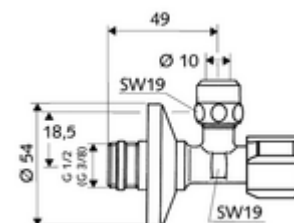

número de artículo: 05 429 06 99

Llave de escuadra con función reguladora COMFORT con filtro

Con maneta COMFORT. Para la protección de griferías de alta gama, p. ej., griferías con control electrónico. Según DIN 3227.

Volumen de suministro

- Llave de escuadra
 - Maneta COMFORT
 - Filtro (tamaño de la malla: 250 µm)
 - Varilla pulsador larga
- Racor de compresión cónico de latón resistente a la tracción y con compensación de longitud
- Embellecedor pulsador Ø 54 mm

Datos técnicos

- Material: Latón de acuerdo a la normativa de agua potable alemana
- Acabado: Cromo
- Conexión: DN 10 G 3/8 RE
- Salida: DN 10 G 3/8 RE
- Certificados: P-IX 198/IA, ACS
- Clase de ruido: I
- Clase de caudal: A