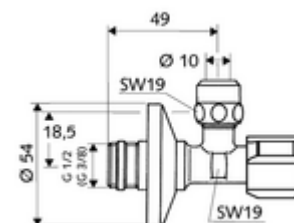

número de artículo: 05 429 06 99

Llave de escuadra con función reguladora COMFORT con filtro

Con maneta COMFORT. Para la protección de griferías de alta gama, p. ej., griferías con control electrónico. Según DIN 3227.

Volumen de suministro

- Llave de escuadra
 - Maneta COMFORT
 - Filtro (tamaño de la malla: 250 µm)
 - Varilla pulsador larga
- Racor de compresión cónico de latón resistente a la tracción y con compensación de longitud

Datos técnicos

- Material: Latón de acuerdo a la normativa de agua potable alemana
- Acabado: Cromo
- Conexión: DN 10 G 3/8 RE
- Salida: DN 10 G 3/8 RE
- Certificados: P-IX 198/IA, ACS
- Clase de ruido: I
- Clase de caudal: A