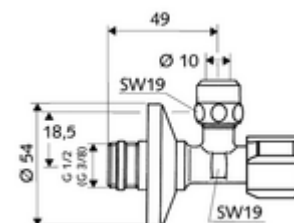

## Llave de escuadra con función reguladora COMFORT con filtro

Con maneta COMFORT. Para la protección de griferías de alta gama, p. ej., griferías con control electrónico. Según DIN 3227.

### Volumen de suministro

- Llave de escuadra
  - Maneta COMFORT
  - Filtro (tamaño de la malla: 250 µm)
  - Varilla pulsador larga
  - ASAG easy (Rosca de conexión autosellante)
- Racor de compresión cónico de latón resistente a la tracción y con compensación de longitud
- Embellecedor pulsador  $\varnothing$  54 mm

### Datos técnicos

- Material: Latón de acuerdo a la normativa de agua potable alemana
- Acabado: Cromo
- Conexión: DN 15 G 1/2 RE con ASAG easy
- Salida: DN 10 G 3/8 RE
- Certificados: P-IX 198/IA, ACS
- Clase de ruido: I
- Clase de caudal: A