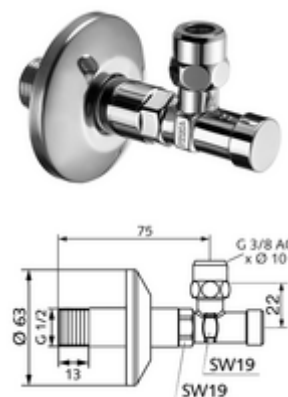

número de artículo: 05 406 06 99

Llave de escuadra con función reguladora con funcionamiento protegido

Para la protección frente al accionamiento no autorizado. Según DIN 3227.

Volumen de suministro

- Llave de escuadra (versión larga)

Datos técnicos

- Material: Latón de acuerdo a la normativa de agua potable alemana
- Acabado: Cromo
- Conexión: DN 15 G 1/2 RE
- Salida: Ø 10 mm (DN 10 G 3/8 RE)
- Certificados: P-IX 212/IA, DIN-DVGW, SVGW
- Clase de ruido: I
- Clase de caudal: A

Datos de suministro

- Peso: 0,20 kg/Unidad
- Unidades de embalaje: 1

una noticia

- Artículo descatalogado, disponible hasta agotar existencias.