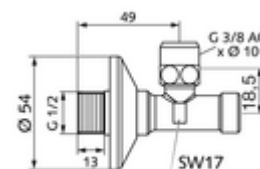

### Volumen de suministro

- Llave de escuadra
  - Funcionamiento protegido
  - Varilla pulsador larga
- Racor de compresión cónico de latón resistente a la tracción y con compensación de longitud
- Embellecedor pulsador  $\varnothing$  54 mm

### Datos técnicos

- Material: Latón de acuerdo a la normativa de agua potable alemana
- Acabado: Cromo
- Conexión: DN 15 G 1/2 RE
- Salida:  $\varnothing$  10 mm (DN 10 G 3/8 RE)
- Certificados: P-IX 212/IA, DIN-DVGW, ACS, SVGW, WRAS solicitado
- Clase de ruido: I
- Clase de caudal: A