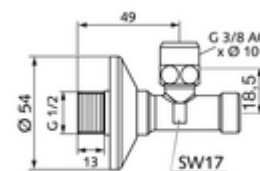

### Volumen de suministro

- Llave de escuadra
  - Funcionamiento protegido
  - Varilla pulsador larga
- Racor de compresión cónico de latón resistente a la tracción y con compensación de longitud
- Embellecedor pulsador Ø 54 mm

### Datos técnicos

- Material: Latón de acuerdo a la normativa de agua potable alemana
- Acabado: Cromo
- Conexión: DN 15 G 1/2 RE
- Salida: Ø 10 mm (DN 10 G 3/8 RE)
- Certificados: P-IX 212/IA, DIN-DVGW, ACS, SVGW, WRAS solicitado
- Clase de ruido: I
- Clase de caudal: A