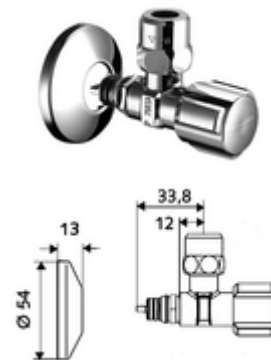

número de artículo: 05 304 06 99

Llave de escuadra con función reguladora QUICK COMFORT Tecnología plug-in QUICK

Con maneta COMFORT. Para el montaje inseparable y resistente a la torsión y la tracción en el adaptador QUICK.

Volumen de suministro

- Llave de escuadra
 - Maneta COMFORT
 - Elemento de desbloqueo del cierre de agua
- Racor de compresión cónico de latón resistente a la tracción y con compensación de longitud
- Embellecedor pulsador \varnothing 54 mm

Datos técnicos

- Material: Latón de acuerdo a la normativa de agua potable alemana
- Acabado: Cromo
- Conexión: Tecnología plug-in QUICK DN 15
- Salida: \varnothing 10 mm (DN 10 G 3/8 RE)
- Certificados: P-IX 750/IA, ACS
- Clase de ruido: I
- Clase de caudal: A