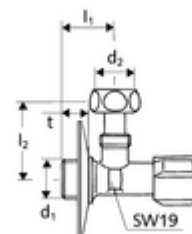

## Llave de escuadra con función reguladora COMFORT

Con maneta COMFORT. Racor ajustable para cisternas suspendidas en altura.  
Versión corta.

### Volumen de suministro

- Llave de escuadra (versión corta)
  - Maneta COMFORT

### Datos técnicos

- Material: Latón de acuerdo a la normativa de agua potable alemana
- Acabado: Cromo
- Conexión: DN 15 G 1/2 RE
- Salida: Tuerca de unión DN 10 G 3/8 RI
- Certificados: P-IX 212/IA, ACS, NF
- Clase de ruido: I
- Clase de caudal: A