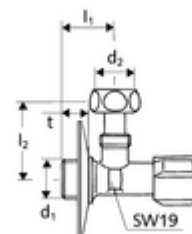

número de artículo: 05 034 06 99

Llave de escuadra con función reguladora COMFORT

Con maneta COMFORT. Racor ajustable para cisternas suspendidas en altura.
Versión corta.

Volumen de suministro

- Llave de escuadra (versión corta)
 - Maneta COMFORT

Datos técnicos

- Material: Latón de acuerdo a la normativa de agua potable alemana
- Acabado: Cromo
- Conexión: DN 15 G 1/2 RE
- Salida: Tuerca de unión DN 10 G 3/8 RI
- Certificados: P-IX 212/IA, ACS, NF
- Clase de ruido: I
- Clase de caudal: A