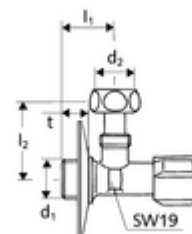

## Llave de escuadra con función reguladora COMFORT

Con maneta COMFORT. Racor ajustable para cisternas suspendidas en altura.  
Versión corta.

### Volumen de suministro

- Llave de escuadra (versión corta)
  - Maneta COMFORT

### Datos técnicos

- Material: Latón de acuerdo a la normativa de agua potable alemana
- Acabado: Cromo
- Conexión: DN 10 G 3/8 RE
- Salida: Tuerca de unión DN 10 G 3/8 RI
- Certificados: P-IX 212/IA, ACS, NF
- Clase de ruido: I
- Clase de caudal: A