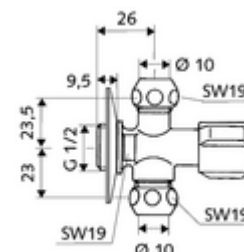

## Llave de escuadra COMFORT

Con maneta COMFORT. Dos salidas. Según DIN 3227.

### Volumen de suministro

- Llave de escuadra
  - Maneta COMFORT
- 2 racores de compresión cónicos de latón resistentes a la tracción

### Datos técnicos

- Material: Latón de acuerdo a la normativa de agua potable alemana
- Acabado: Cromo
- Conexión: DN 15 G 1/2 RE
- Salida: 2x  $\varnothing$  10 mm (DN 10 G 3/8 RE)
- Certificados: ACS, NF