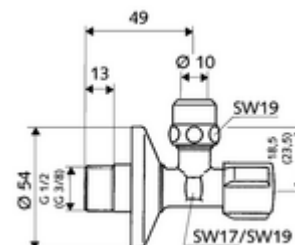

## Llave de escuadra con función reguladora COMFORT

Con maneta COMFORT. Según DIN 3227.

### Volumen de suministro

- Llave de escuadra
  - Maneta COMFORT
  - Varilla pulsador larga
- Racor de compresión cónico de latón resistente a la tracción y con compensación de longitud
- Embellecedor pulsador  $\varnothing$  54 mm

### Datos técnicos

- Material: Latón de acuerdo a la normativa de agua potable alemana
- Acabado: Cromo
- Conexión: DN 15 G 1/2 RE
- Salida:  $\varnothing$  10 mm (DN 10 G 3/8 RE)
- Certificados: P-IX 212/IA, DIN-DVGW, ACS, NF, SVGW, WRAS solicitado
- Clase de ruido: I
- Clase de caudal: A