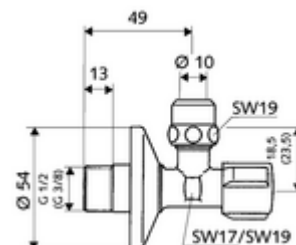

número de artículo: 04 906 06 99

Llave de escuadra con función reguladora COMFORT

Con maneta COMFORT. Según DIN 3227.

Volumen de suministro

- Llave de escuadra
 - Maneta COMFORT
 - Varilla pulsador larga
- Racor de compresión cónico de latón resistente a la tracción y con compensación de longitud
- Embellecedor pulsador \varnothing 54 mm

Datos técnicos

- Material: Latón de acuerdo a la normativa de agua potable alemana
- Acabado: Cromo
- Conexión: DN 10 G 3/8 RE
- Salida: \varnothing 10 mm (DN 10 G 3/8 RE)
- Certificados: P-IX 212/IA, DIN-DVGW, ACS, WRAS solicitado
- Clase de ruido: I
- Clase de caudal: A