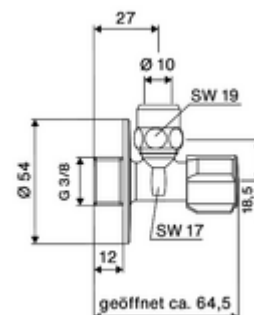

## Llave de escuadra con función reguladora COMFORT

Con maneta COMFORT. Versión corta. Según DIN 3227.

### Volumen de suministro

- Llave de escuadra (versión corta)
  - Maneta COMFORT
- Racor de compresión cónico de latón resistente a la tracción y con compensación de longitud

### Datos técnicos

- Material: Latón de acuerdo a la normativa de agua potable alemana
- Acabado: Cromo
- Conexión: DN 10 G 3/8 RE
- Salida:  $\varnothing$  10 mm (DN 10 G 3/8 RE)
- Certificados: P-IX 212/IA, DIN-DVGW, ACS, NF, WRAS solicitado
- Clase de ruido: I
- Clase de caudal: A