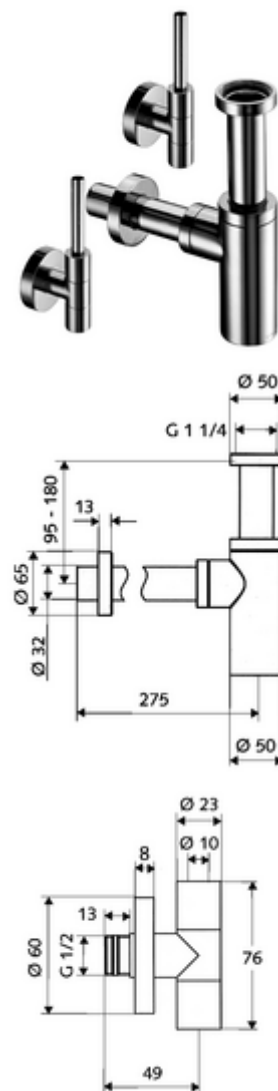

### Volumen de suministro

2x Llave de escuadra de diseño EDITION (05 320 06 99)

- Llave de escuadra de diseño
  - Cabezal con cámara de grasa
  - Cubierta de latón para funcionamiento y salida
  - Varilla pulsador
  - Cuerpo de latón pulido
  - ASAG easy (Rosca de conexión autosellante)
- Racor de compresión cónico de latón resistente a la tracción y con compensación de longitud
- Embellecedor  $\varnothing$  60 mm

### Datos técnicos

Llave de escuadra de diseño EDITION (05 320 06 99)

- Material: Latón de acuerdo a la normativa de agua potable alemana
- Acabado: Cromo
- Conexión: DN 15 G 1/2 RE con ASAG easy
- Salida:  $\varnothing$  10 mm (DN 10 G 3/8 RE)
- Certificados: P-IX 229/IA, ACS, NF
- Clase de ruido: I
- Clase de caudal: A

Sifón de diseño EDITION (01 429 06 99)

- Material: Latón
- Acabado: Cromo