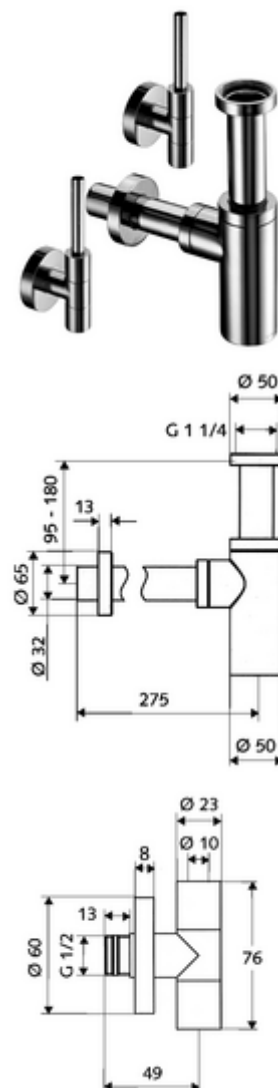

número de artículo: 05 321 06 99

Conjunto de llaves de escuadra de diseño EDITION

Diseño: diseño vencedor. Conjunto de conexión para lavabos.

Volumen de suministro

2x Llave de escuadra de diseño EDITION (05 320 06 99)

- Llave de escuadra de diseño
  - Cabezal con cámara de grasa
  - Cubierta de latón para funcionamiento y salida
  - Varilla pulsador
  - Cuerpo de latón pulido
  - ASAG easy (Rosca de conexión autosellante)
- Racor de compresión cónico de latón resistente a la tracción y con compensación de longitud
- Embellecedor $\varnothing$ 60 mm

1x Sifón de diseño EDITION (01 429 06 99)

- Sifón de diseño
  - Abertura de limpieza con junta tórica
  - Émbolo de plástico
- Embellecedor de latón con anillo deslizante

Datos técnicos

Llave de escuadra de diseño EDITION (05 320 06 99)

- Material: Latón de acuerdo a la normativa de agua potable alemana
- Acabado: Cromo
- Conexión: DN 15 G 1/2 RE con ASAG easy
- Salida: $\varnothing$ 10 mm (DN 10 G 3/8 RE)
- Certificados: P-IX 229/IA, ACS, NF
- Clase de ruido: I
- Clase de caudal: A

Sifón de diseño EDITION (01 429 06 99)

- Material: Latón
- Acabado: Cromo

Datos de suministro

- Peso: 2,31 kg
- Unidades de embalaje: 1

Artículos relacionados recomendados

Para lavabos con gran profundidad de instalación