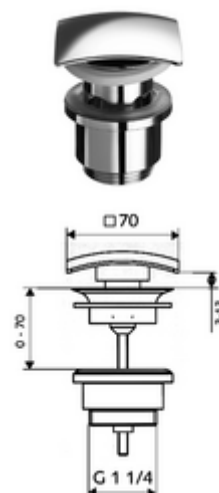

número de artículo: 02 003 06 99

Válvula de desagüe de lavabo QUAD OPEN

Desagüe universal sin posibilidad de cierre para lavabos.

Volumen de suministro

- Conjunto de residuos
- Juntas

Datos técnicos

- Material: Latón
- Acabado: Cromo
- Caudal de descarga: 20 l/min
- Salida: G 1 1/4 RE

Datos de suministro

- Peso: 0,40 kg/Unidad
- Unidades de embalaje: 1

Artículos relacionados recomendados

Llave de escuadra de diseño QUAD

Artículo No.: 05 362 06 99

Sifón de diseño QUAD

Artículo No.: 01 505 06 99