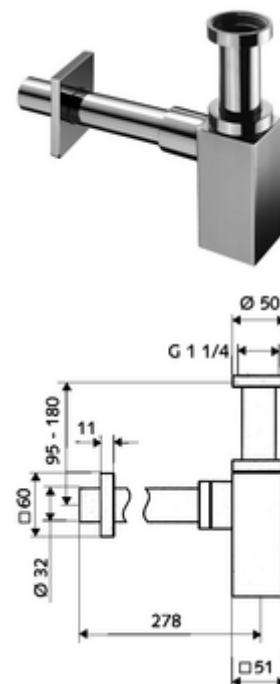

número de artículo: 01 505 06 99

Fácil de instalar gracias a la conexión del tubo de desagüe. Versión según DIN 274.

### Volumen de suministro

- Sifón de diseño
  - Abertura de limpieza con junta tórica
  - Émbolo de plástico
- Embellecedor de latón con anillo deslizante

### Datos técnicos

- Material: Latón
- Acabado: Cromo
- Conexión: G 1 1/4 RI
- Salida: Ø 32 mm

### Artículos relacionados recomendados

Válvula de desagüe de lavabo QUAD PUSH OPEN

Válvula de desagüe de lavabo QUAD OPEN

Para lavabos con gran profundidad de instalación

Artículo No.: 05 362 06 99

Artículo No.: 02 001 06 99 o