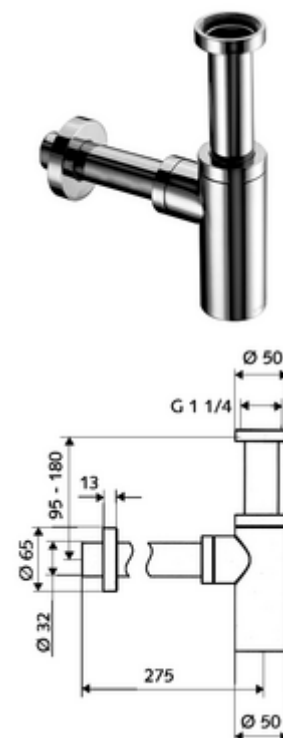

número de artículo: 01 429 06 99

Sifón de diseño EDITION

Fácil de instalar gracias a la conexión del tubo de desagüe. Versión según DIN 274.

Volumen de suministro

- Sifón de diseño
 - Abertura de limpieza con junta tórica
 - Émbolo de plástico
- Embellecedor de latón con anillo deslizante

Datos técnicos

- Material: Latón
- Acabado: Cromo

Datos de suministro

- Peso: 1,28 kg/Unidad
- Unidades de embalaje: 1

Artículos relacionados recomendados

Para lavabos con gran profundidad de instalación