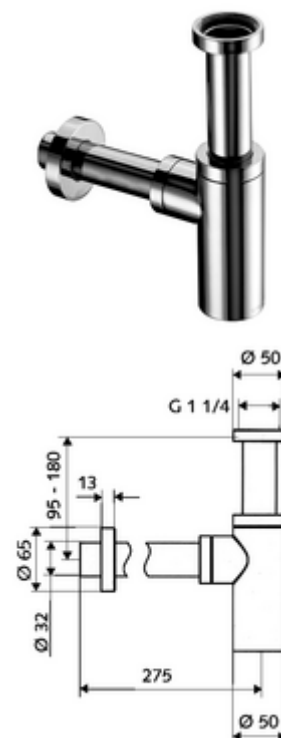

## Sifón de diseño EDITION

Fácil de instalar gracias a la conexión del tubo de desagüe. Versión según DIN 274.

### Volumen de suministro

- Sifón de diseño
  - Abertura de limpieza con junta tórica
  - Émbolo de plástico
- Embellecedor de latón con anillo deslizante

### Datos técnicos

- Material: Latón
- Acabado: Cromo