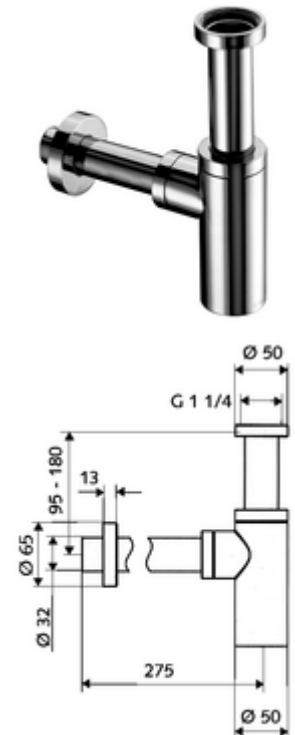

número de artículo: 01 429 06 99

Fácil de instalar gracias a la conexión del tubo de desagüe. Versión según DIN 274.

Volumen de suministro

- Sifón de diseño
  - Abertura de limpieza con junta tórica
  - Émbolo de plástico
- Embellecedor de latón con anillo deslizante

Datos técnicos

- Material: Latón
- Acabado: Cromo

Datos de suministro

- Peso: 1,28 kg/Unidad
- Unidades de embalaje: 1

Artículos relacionados recomendados

Para lavabos con gran profundidad de instalación