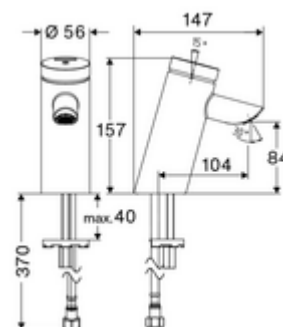

### Volumen de suministro

- Grifo temporizado de un solo orificio
  - Cartucho temporizado SC II
  - Aireador empotrado (antivandálico)
- Manguera de conexión flexible Clean-Fix S G 3/8 RI x 410 mm, con válvula antirretorno integrada (EN 1717: EB) y prefiltro
- Material de instalación para el montaje de lavabo

### Datos técnicos

- duración: 2 - 15 s ajustable (7 s Ajustado de fábrica)
- S\_Durchfluss: máx. 5 l/min independiente de la presión
- Presión del caudal: 1,0 - 5,0 bar
- Presión máx. En reposo: 8 bar
- Temperatura de funcionamiento máx.: 70 °C (80 °C para desinfección térmica)
- Conexión: G 3/8 RI
- Material: Carcasa Latón de acuerdo a la normativa de agua potable alemana
- Acabado: Cromo
- Certificados: P-IX 19436/IO, DIN-DVGW, WRAS
- Clase de ruido: I
- Clase de caudal: O