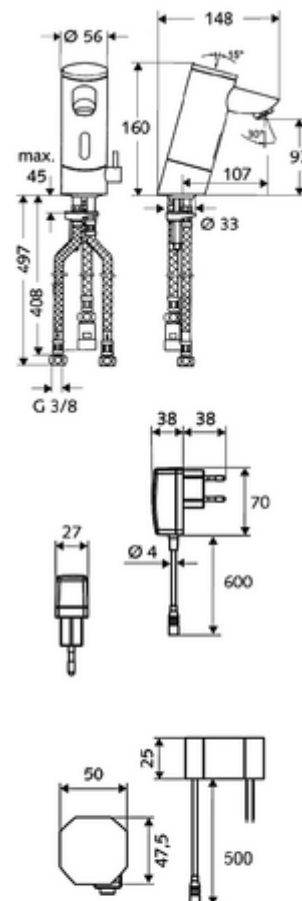

Datos técnicos

- Opciones de configuración a través de SWS/SSC
  - Rango del sensor (corto / medio / largo)
  - Programación mediante reflejo de corto alcance (desconectada/conectada)
  - Máx. tiempo de descarga (1 - 360 s)
  - Tiempo de seguimiento (0,6 - 60 s)
  - Descarga antiestancamiento (apagada / 5 - 600 s, cada 1 - 240 h tras la última descarga / cada 1 - 240 h)
  - Descarga continua para la desinfección térmica, con protección antiescaldamiento (apagada / 15 - 600 s)
  - Flujo continuo (apagado / 15 - 600 s)
  - Modo de ahorro de energía (apagado / 1 - 254 h tras la última utilización)
  - Parada de limpieza (apagada / 60 - 360 s)
- Opciones de configuración manual
  - Rango del sensor (corto / medio / largo)
  - Descarga antiestancamiento (apagada / 30 s, cada 24 h tras la última descarga / cada 24 h)
  - Descarga continua para la desinfección térmica, con protección antiescaldamiento (apagada / 300 s / 120 s)
  - Parada de limpieza (apagada / 60 s)
- S_Durchfluss: máx. 5 l/min independiente de la presión
- Presión del caudal: 1,0 - 5,0 bar
- Presión máx. En reposo: 8 bar
- Temperatura de funcionamiento máx.: 70 °C (80 °C para desinfección térmica)
- Conexión: 3x G 3/8 RI
- Material: Carcasa Latón de acuerdo a la normativa de agua potable alemana
- Acabado: Cromo