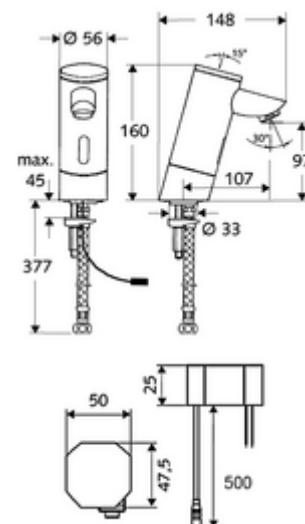

número de artículo: 01 213 06 99

Grifería electrónica de lavabo PURIS E HD-K - Agua fría / agua premezclada a alta presión

Controlado por sensor de infrarrojos. Alimentación a red (transformador oculto).
Adecuado para la interconexión con el sistema de gestión de agua SWS de SCHELL.
Parametrizable mediante SCHELL Single Control SSC.

Volumen de suministro

- Grifo de un orificio con sensor de infrarrojos
 - Regulador de caudal
 - Sensor electrónico de infrarrojos, programable
 - Electroválvula 6 V con prefiltro
- Transformador oculto 9 VCC, 100 - 240 VCA, 50 - 60 Hz
- Manguera de conexión flexible Clean-Fix S G 3/8 RI x 380 mm, con prefiltro
- Material de instalación para el montaje de lavabo

Datos de suministro

- Peso: 2,38 kg/Unidad
- Unidades de embalaje: 1

Artículos relacionados recomendados

Módulo SSC Bluetooth®	Artículo No.: 00 916 00 99
Llave de escuadra con función reguladora COMFORT con filtro	Artículo No.: 05 430 06 99
Cable prolongación 1,5 m	Artículo No.: 51 010 00 99