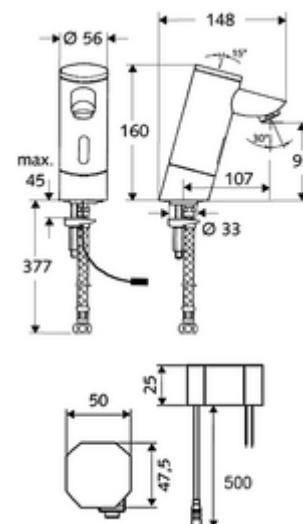

número de artículo: 01 213 06 99

Grifería electrónica de lavabo PURIS E HD-K - Agua fría / agua premezclada a alta presión

Controlado por sensor de infrarrojos. Alimentación a red (transformador oculto).
Adecuado para la interconexión con el sistema de gestión de agua SWS de SCHELL.
Parametrizable mediante SCHELL Single Control SSC.

Volumen de suministro

- Grifo de un orificio con sensor de infrarrojos
 - Regulador de caudal
 - Sensor electrónico de infrarrojos, programable
 - Electroválvula 6 V con prefiltro
- Transformador oculto 9 VCC, 100 - 240 VCA, 50 - 60 Hz
- Manguera de conexión flexible Clean-Fix S G 3/8 RI x 380 mm, con prefiltro
- Material de instalación para el montaje de lavabo

Datos de suministro

- Peso: 2,38 kg/Unidad
- Unidades de embalaje: 1

Artículos relacionados recomendados

Módulo SSC Bluetooth®	Artículo No.: 00 916 00 99
Llave de escuadra con función reguladora COMFORT con filtro	Artículo No.: 05 430 06 99
Cable prolongación 1,5 m	Artículo No.: 51 010 00 99