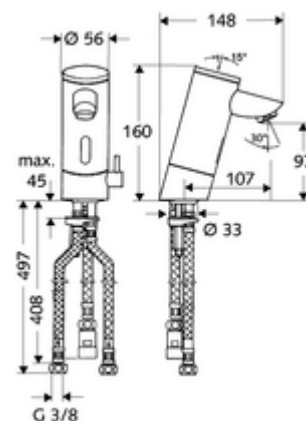

número de artículo: 01 202 06 99

Grifería electrónica de lavabo PURIS E LP-M - Agua mezclada a baja presión

Controlado por sensor de infrarrojos. Alimentación a batería. Adecuado para la interconexión con el sistema de gestión de agua SWS de SCHELL. Parametrizable mediante SCHELL Single Control SSC. Para calentador abierto.

Volumen de suministro

- Grifo de un orificio con sensor de infrarrojos
 - Regulador de caudal
 - Controlador de temperatura
 - Sensor electrónico de infrarrojos, programable
 - Electroválvula 6 V con prefiltro
 - Compartimento para baterías 6 V (integrado)
- 4x baterías alcalinas AAA 1,5 V
- Prefiltro con limitador de caudal
- 3 Flexos de conexión flexibles Clean-Fix S G 3/8 RI x 380 / 500 mm
- Material de instalación para el montaje de lavabo

Datos de suministro

- Peso: 2,38 kg/Unidad
- Unidades de embalaje: 1

Artículos relacionados recomendados

Módulo SSC Bluetooth®

Artículo No.: 00 916 00 99

Llave de escuadra con función reguladora COMFORT con Artículo No.: 05 430 06 99
filtro