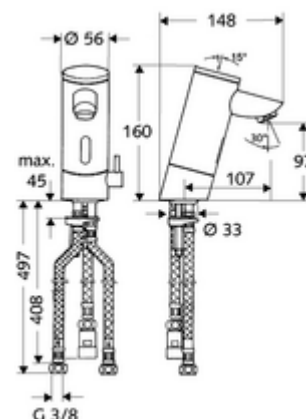

número de artículo: 01 202 06 99

Grifería electrónica de lavabo PURIS E LP-M - Agua mezclada a baja presión

Controlado por sensor de infrarrojos. Alimentación a batería. Adecuado para la interconexión con el sistema de gestión de agua SWS de SCHELL. Parametrizable mediante SCHELL Single Control SSC. Para calentador abierto.

Volumen de suministro

- Grifo de un orificio con sensor de infrarrojos
 - Regulador de caudal
 - Controlador de temperatura
 - Sensor electrónico de infrarrojos, programable
 - Electroválvula 6 V con prefiltro
 - Compartimento para baterías 6 V (integrado)
- 4x baterías alcalinas AAA 1,5 V
- Prefiltro con limitador de caudal
- 3 Flexos de conexión flexibles Clean-Fix S G 3/8 RI x 380 / 500 mm
- Material de instalación para el montaje de lavabo

Datos de suministro

- Peso: 2,38 kg/Unidad
- Unidades de embalaje: 1

Artículos relacionados recomendados

Módulo SSC Bluetooth®

Artículo No.: 00 916 00 99

Llave de escuadra con función reguladora COMFORT con Artículo No.: 05 430 06 99
filtro