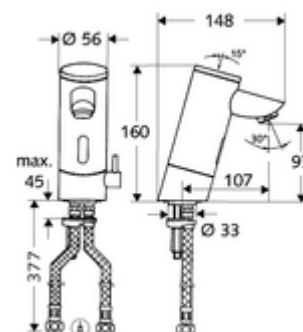

número de artículo: 01 201 06 99

Grifería electrónica de lavabo PURIS E HD-M - Agua mezclada a alta presión

Controlado por sensor de infrarrojos. Alimentación a batería. Adecuado para la interconexión con el sistema de gestión de agua SWS de SCHELL. Parametrizable mediante SCHELL Single Control SSC.

Volumen de suministro

- Grifo de un orificio con sensor de infrarrojos
 - Regulador de caudal
 - Controlador de temperatura
 - Sensor electrónico de infrarrojos, programable
 - Electroválvula 6 V con prefiltro
 - Compartimento para baterías 6 V (integrado)
- 4x baterías alcalinas AAA 1,5 V
- 2 Flexos de conexión flexibles Clean-Fix S G 3/8 RI x 380 mm, con válvula antirretorno integrada (EN 1717: EB) y prefiltro
- Material de instalación para el montaje de lavabo

Datos de suministro

- Peso: 2,36 kg/Unidad
- Unidades de embalaje: 1

Artículos relacionados recomendados

Módulo SSC Bluetooth®

Artículo No.: 00 916 00 99

Artículo No.: 06 558 12 99

Llave de escuadra con función reguladora COMFORT con Artículo No.: 05 430 06 99
filtro