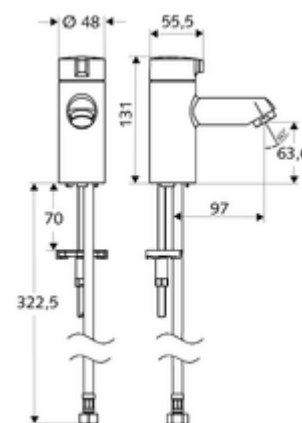

número de artículo: 02 142 06 99

Grifo de lavabo agua fría MODUS K HD-K - Agua fría / agua premezclada a alta presión

Grifería compacta abierta/cerrada para lavamanos.

Volumen de suministro

- Grifo de lavabo
 - Cabezal de cerámica
- Manguera de conexión flexible Clean-Fix S G 3/8 RI x 380 mm
- Material de instalación para el montaje de lavabo

Datos técnicos

- S_Durchfluss: máx. 5 l/min independiente de la presión
- Presión del caudal: 1,0 - 5,0 bar
- Presión máx. En reposo: 8 bar
- Temperatura de funcionamiento máx.: 70 °C (80 °C para desinfección térmica)
- Conexión: G 3/8 RI
- Material: Funcionamiento Fundición de zinc a presión, Carcasa Latón de acuerdo a la normativa de agua potable alemana
- Acabado: Cromo

Datos de suministro

- Peso: 1,23 kg/Unidad
- Unidades de embalaje: 1

Artículos relacionados recomendados

Regulador de caudal máx. 5,7 l/min independientemente de la presión, antirrobo	Artículo No.: 02 121 06 99
Llave de escuadra con función reguladora COMFORT con filtro	Artículo No.: 05 428 06 o 99
Llave de escuadra con función reguladora COMFORT con filtro	Artículo No.: 05 429 06 o 99
Válvula de desagüe de lavabo OPEN	Artículo No.: 02 002 06 o 99
Válvula de desagüe de lavabo PUSH OPEN	Artículo No.: 02 000 06 o 99