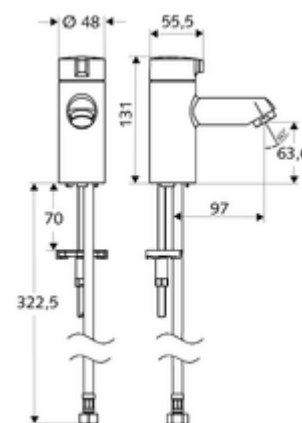

número de artículo: 02 142 06 99

Grifo de lavabo agua fría MODUS K HD-K - Agua fría / agua premezclada a alta presión

Grifería compacta abierta/cerrada para lavamanos.

Volumen de suministro

- Grifo de lavabo
 - Cabezal de cerámica
- Manguera de conexión flexible Clean-Fix S G 3/8 RI x 380 mm
- Material de instalación para el montaje de lavabo

Datos técnicos

- S_Durchfluss: máx. 5 l/min independiente de la presión
- Presión del caudal: 1,0 - 5,0 bar
- Presión máx. En reposo: 8 bar
- Temperatura de funcionamiento máx.: 70 °C (80 °C para desinfección térmica)
- Conexión: G 3/8 RI
- Material: Funcionamiento Fundición de zinc a presión, Carcasa Latón de acuerdo a la normativa de agua potable alemana
- Acabado: Cromo

Datos de suministro

- Peso: 1,23 kg/Unidad
- Unidades de embalaje: 1

Artículos relacionados recomendados

| | |
|--|------------------------------|
| Regulador de caudal máx. 5,7 l/min independientemente de la presión, antirrobo | Artículo No.: 02 121 06 99 |
| Llave de escuadra con función reguladora COMFORT con filtro | Artículo No.: 05 428 06 99 o |
| Llave de escuadra con función reguladora COMFORT con filtro | Artículo No.: 05 429 06 99 |
| Válvula de desagüe de lavabo OPEN | Artículo No.: 02 002 06 99 |
| Válvula de desagüe de lavabo PUSH OPEN | Artículo No.: 02 000 06 99 o |