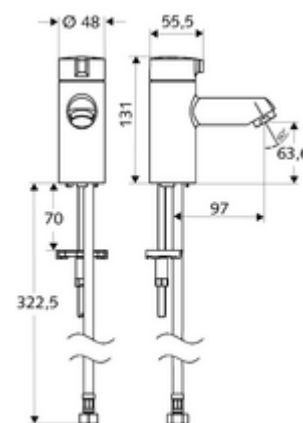

### Volumen de suministro

- Grifo de lavabo
  - Cabezal de cerámica
- Manguera de conexión flexible Clean-Fix S G 3/8 RI x 380 mm
- Material de instalación para el montaje de lavabo

### Datos técnicos

- Caudal: máx. 5 l/min independiente de la presión
- Presión del caudal: 1,0 - 5,0 bar
- Presión máx. En reposo: 8 bar
- Temperatura de funcionamiento máx.: 70 °C (80 °C para desinfección térmica)
- Conexión: G 3/8 RI
- Material: Funcionamiento Fundición de zinc a presión; Carcasa Latón de acuerdo a la normativa de agua potable alemana
- Acabado: Cromo

### Artículos relacionados recomendados

Regulador de caudal máx. 5,7 l/min independientemente de la presión, antirrobo	Artículo No.: 02 121 06 99
Llave de escuadra con función reguladora COMFORT con filtro	Artículo No.: 05 428 06 99 o
Llave de escuadra con función reguladora COMFORT con filtro	Artículo No.: 05 429 06 99 o
Válvula de desagüe de lavabo OPEN	Artículo No.: 02 002 06 99 o
Válvula de desagüe de lavabo PUSH OPEN	Artículo No.: 02 000 06 99 o