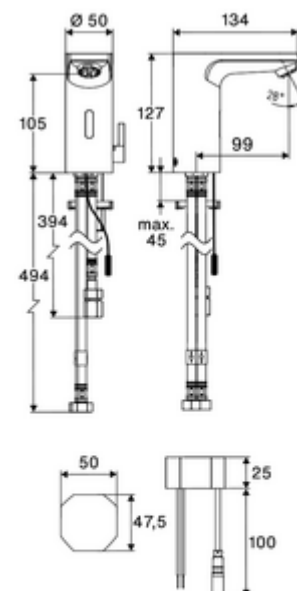

### Volumen de suministro

- Grifo de un solo orificio con sensor de tiempo de vuelo
  - Controlador de temperatura con limitación de agua caliente
  - Electrónica de sensor de tiempo de vuelo (ToF) con ajuste automático del rango del sensor
  - Regulador de caudal
  - Electroválvula con soporte axial de 6 V con prefiltro
- Transformador oculto 9 VCC, 100 - 240 VCA, 50 - 60 Hz
- Prefiltro con limitador de caudal
- 3 Flexos de conexión flexibles Clean-Fix S G 3/8 RI x 380 / 500 mm
- Material de instalación para el montaje de lavabo

### Artículos relacionados recomendados

Cable prolongación 1,5 m  
Cable prolongación 3 m

Artículo No.: 51 010 00 99 o

Artículo No.: 51 023 00 99 o

Llave de escuadra con función reguladora COMFORT con filtro	Artículo No.: 05 430 06 99
Válvula de desagüe de lavabo OPEN	Artículo No.: 02 002 06 99 o
Válvula de desagüe de lavabo PUSH OPEN	Artículo No.: 02 000 06 99 o