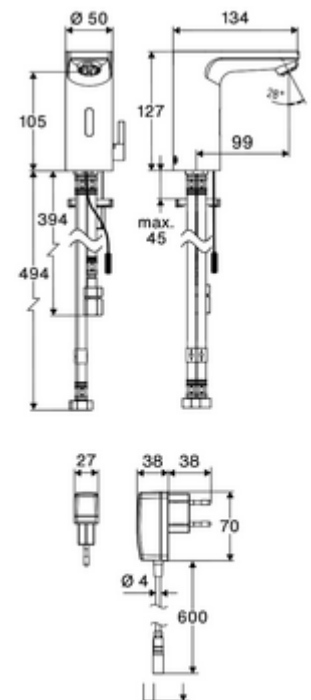

número de artículo: 00 295 06 99

Grifería electrónica de lavabo CELIS E² LP-M - Agua mezclada a baja presión

Grifería sin contacto, controlada por sensor con innovadora tecnología ToF.
Insensible a los materiales reflectantes como espejos, chalecos de seguridad, etc.
Con interfaz Bluetooth® integrada. Parametrizable a través de la aplicación SCHELL.
Adecuado para la interconexión con el sistema de gestión de agua SWS de SCHELL.
Alimentación a red. Para calentador abierto.

Volumen de suministro

- Grifo de un solo orificio con sensor de tiempo de vuelo
 - Controlador de temperatura con limitación de agua caliente
 - Electrónica de sensor de tiempo de vuelo (ToF) con ajuste automático del rango del sensor
 - Regulador de caudal
 - Electroválvula con soporte axial de 6 V con prefiltro
- Transformador con enchufe 9 VCC, 100 - 240 VCA, 50 - 60 Hz
- Prefiltro con limitador de caudal
- 3 Flexos de conexión flexibles Clean-Fix S G 3/8 RI x 380 / 500 mm
- Material de instalación para el montaje de lavabo

Datos de suministro

- Peso: 1,72 kg/Unidad
- Unidades de embalaje: 1

Artículos relacionados recomendados

Cable prolongación 1,5 m
Cable prolongación 3 m

Artículo No.: 51 010 00 99 o
Artículo No.: 51 023 00 99 o

Llave de escuadra con función reguladora COMFORT con filtro	Artículo No.: 05 430 06 99
Válvula de desagüe de lavabo OPEN	Artículo No.: 02 002 06 99 o
Válvula de desagüe de lavabo PUSH OPEN	Artículo No.: 02 000 06 99 o