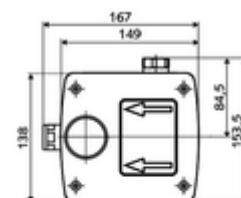

Volumen de suministro

- Masterbox
 - Carcasa para obra
 - Alojamiento para grifería mural
 - Válvula antirretorno (EN 1717: EB)
 - Grifería de lavabo empotrada con válvula de aislamiento
 - Electroválvula 6 V
 - Prefiltro
- Boquilla de descarga
- Tapa empotrada

Datos técnicos

- Caudal a 3 bar: 15 l/min
- Presión del caudal: 1,0 - 5,0 bar
- Presión máx. En reposo: 8 bar
- Temperatura de funcionamiento máx.: 70 °C (80 °C para desinfección térmica)
- Einbautiefe: 100 - 124 mm
- Conexión: G 1/2 RI
- Material: Carcasa Plástico, Trayectoria del agua Latón resistente a la descincificación de acuerdo a la normativa de agua potable alemana
- Dimensiones: B 149 mm x A 138 mm x P 140 mm
- Certificados: P-IX 18008/IA, Belgaqua
- Clase de ruido: I
- Clase de caudal: A