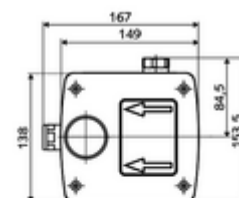

Volumen de suministro

- Masterbox
 - Carcasa para obra
 - Alojamiento para grifería mural
 - Válvula antirretorno (EN 1717: EB)
 - Grifería de lavabo empotrada con válvula de aislamiento
 - Electroválvula 6 V
 - Prefiltro
- Boquilla de descarga
- Tapa empotrada

Datos técnicos

- Caudal a 3 bar: 15 l/min
- Presión del caudal: 1,0 - 5,0 bar
- Presión máx. En reposo: 8 bar
- Temperatura de funcionamiento máx.: 70 °C (80 °C para desinfección térmica)
- Einbautiefe: 100 - 124 mm
- Conexión: G 1/2 RI
- Material: Carcasa Plástico, Trayectoria del agua Latón resistente a la descincificación de acuerdo a la normativa de agua potable alemana
- Dimensiones: B 149 mm x A 138 mm x P 140 mm
- Certificados: P-IX 18008/IA, Belgaqua
- Clase de ruido: I
- Clase de caudal: A