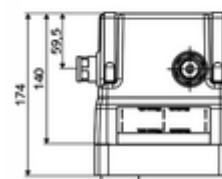

número de artículo: 01 947 00 99

Masterbox empotrada WBW-E-V Agua fría / agua premezclada

Para griferías de lavabo empotradas LINUS W-E-V. Activación electrónica. Con mecanismos sellados y válvula de aislamiento interna.

Volumen de suministro

- Masterbox
 - Carcasa para obra
 - Alojamiento para grifería mural
 - Válvula antirretorno (EN 1717: EB)
 - Grifería de lavabo empotrada con válvula de aislamiento
 - Electroválvula 6 V
 - Prefiltro
- Boquilla de descarga
- Tapa empotrada

Datos técnicos

- Caudal a 3 bar: 15 l/min
- Presión del caudal: 1,0 - 5,0 bar
- Presión máx. En reposo: 8 bar
- Temperatura de funcionamiento máx.: 70 °C (80 °C para desinfección térmica)
- Einbautiefe: 100 - 124 mm
- Conexión: G 1/2 RI
- Material: Carcasa Plástico, Trayectoria del agua Latón resistente a la descincificación de acuerdo a la normativa de agua potable alemana
- Dimensiones: B 149 mm x A 138 mm x P 140 mm
- Certificados: P-IX 18008/IA, Belgaqua
- Clase de ruido: I
- Clase de caudal: A