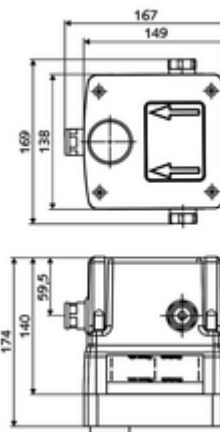

número de artículo: 01 946 00 99

Masterbox empotrada WBW-E-M Agua mezclada

Para griferías de lavabo empotradas LINUS W-E-M. Activación electrónica. Con mecanismos sellados y válvula de aislamiento interna.

Volumen de suministro

- Masterbox
  - Carcasa para obra
  - Alojamiento para grifería mural
  - 2 válvulas antirretorno (EN 1717: EB)
  - Electroválvula 6 V
  - 2 prefiltros
  - Grifería de lavabo empotrada con 2 válvulas de aislamiento
  - Cartucho mezclador
- Boquilla de descarga
- Tapa empotrada

Datos técnicos

- Caudal a 3 bar: 15 l/min
- Presión del caudal: 1,0 - 5,0 bar
- Presión máx. En reposo: 8 bar
- Temperatura de funcionamiento máx.: 70 °C (80 °C para desinfección térmica)
- Einbautiefe: 100 - 124 mm
- Conexión: 2x G 1/2 RI
- Material: Carcasa Plástico, Trayectoria del agua Latón resistente a la descincificación de acuerdo a la normativa de agua potable alemana
- Dimensiones: B 149 mm x A 138 mm x P 140 mm
- Certificados: Belgaqua
- Clase de ruido: solicitado

Datos de suministro

- Peso: 2,30 kg/Unidad
- Unidades de embalaje: 1

Artículos relacionados necesarios

Grifería de lavabo empotrada LINUS W-E-M	Artículo No.: 01 929 06 99	o
Grifería de lavabo empotrada LINUS W-E-M	Artículo No.: 01 930 06 99	o
Grifería de lavabo empotrada LINUS W-E-M	Artículo No.: 01 929 28 99	o
Grifería de lavabo empotrada LINUS W-E-M	Artículo No.: 01 930 28 99	o
Grifería de lavabo empotrada LINUS W-E-M	Artículo No.: 01 932 06 99	o
Grifería de lavabo empotrada LINUS W-E-M	Artículo No.: 01 933 06 99	o
Grifería de lavabo empotrada LINUS W-E-M	Artículo No.: 01 932 28 99	o
Grifería de lavabo empotrada LINUS W-E-M	Artículo No.: 01 933 28 99	o
Grifería de lavabo empotrada LINUS W-E-M	Artículo No.: 01 935 06 99	o
Grifería de lavabo empotrada LINUS W-E-M	Artículo No.: 01 936 06 99	o
Grifería de lavabo empotrada LINUS W-E-M	Artículo No.: 01 935 28 99	o
Grifería de lavabo empotrada LINUS W-E-M	Artículo No.: 01 936 28 99	o

Para el sellado de construcción según la norma DIN 18534

Collarín para zonas de expansión	Artículo No.: 00 919 00 99