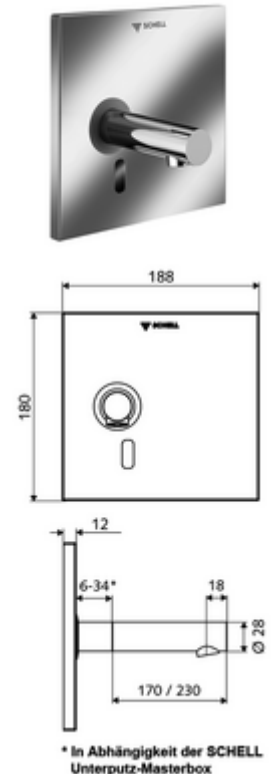

Datos técnicos

- Opciones de configuración a través de SWS/SSC
  - Rango del sensor (corto / medio / largo)
  - Programación mediante reflejo de corto alcance (desconectada/conectada)
  - Máx. tiempo de descarga (1 - 360 s)
  - Tiempo de seguimiento (0,6 - 60 s)
  - Descarga antiestancamiento (apagada / 5 - 600 s, cada 1 - 240 h tras la última descarga / cada 1 - 240 h)
  - Descarga continua para la desinfección térmica, con protección antiestancamiento (apagada / 15 - 600 s)
  - Flujo continuo (apagado / 15 - 600 s)
  - Modo de ahorro de energía (apagado / 1 - 254 h tras la última utilización)
  - Parada de limpieza (apagada / 60 - 360 s)
- Opciones de configuración manual
  - Rango del sensor (corto / medio / largo)
  - Descarga antiestancamiento (apagada / 30 s, cada 24 h tras la última descarga / cada 24 h)
  - Descarga continua para la desinfección térmica, con protección antiestancamiento (apagada / 300 s / 120 s)
  - Parada de limpieza (apagada / 60 s)
- Caudal: máx. 5 l/min independiente de la presión
- Presión del caudal: 1,0 - 5,0 bar
- Presión máx. En reposo: 8 bar
- Temperatura de funcionamiento máx.: 70 °C (80 °C para desinfección térmica)
- Material: Salida Latón de acuerdo a la normativa de agua potable alemana, Placa frontal Acero inoxidable
- Acabado: Salida Cromo, Placa frontal Acero inoxidable cepillado
- : L 110 mm
- Medidas del panel frontal: B 188 mm x A 180 mm x P 12 mm

Datos de suministro

- Peso: 1,61 kg/Unidad
- Unidades de embalaje: 1

Artículos relacionados necesarios

Masterbox empotrada WBW-E-V

Artículo No.: 01 947 00 99