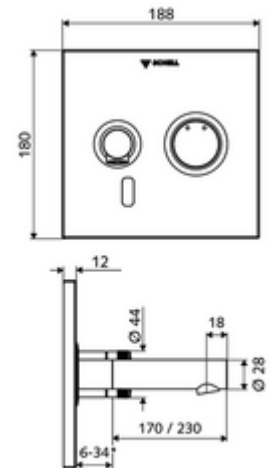

número de artículo: 01 931 06 99

Grifería de lavabo empotrada LINUS W-E-M Agua mezclada

Para Masterbox empotrada WBW-E-M. Controlado por sensor de infrarrojos.
Alimentación a red. Adecuado para la interconexión con el sistema de gestión de agua SWS de SCHELL. Parametrizable mediante SCHELL Single Control SSC.

Datos técnicos

- Opciones de configuración a través de SWS/SSC
 - Rango del sensor (corto / medio / largo)
 - Programación mediante reflejo de corto alcance (desconectada/conectada)
 - Máx. tiempo de descarga (1 - 360 s)
 - Tiempo de seguimiento (0,6 - 60 s)
 - Descarga antiestancamiento (apagada / 5 - 600 s, cada 1 - 240 h tras la última descarga / cada 1 - 240 h)
 - Descarga continua para la desinfección térmica, con protección antiescaldamiento (apagada / 15 - 600 s)
 - Flujo continuo (apagado / 15 - 600 s)
 - Modo de ahorro de energía (apagado / 1 - 254 h tras la última utilización)
 - Parada de limpieza (apagada / 60 - 360 s)
- Opciones de configuración manual
 - Rango del sensor (corto / medio / largo)
 - Descarga antiestancamiento (apagada / 30 s, cada 24 h tras la última descarga / cada 24 h)
 - Descarga continua para la desinfección térmica, con protección antiescaldamiento (apagada / 300 s / 120 s)
 - Parada de limpieza (apagada / 60 s)
- S_Durchfluss: máx. 5 l/min independiente de la presión
- Presión del caudal: 1,0 - 5,0 bar
- Presión máx. En reposo: 8 bar
- Temperatura de funcionamiento máx.: 70 °C (80 °C para desinfección térmica)
- Material: Salida Latón de acuerdo a la normativa de agua potable alemana, Funcionamiento Latón, Placa frontal Latón
- Acabado: Salida Cromo, Funcionamiento Cromo, Placa frontal Cromo
- : L 110 mm
- Medidas del panel frontal: B 188 mm x A 180 mm x P 12 mm