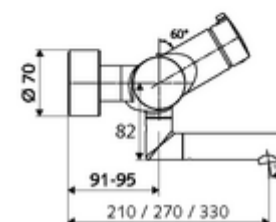

número de artículo: 01 692 06 99

Grifería de lavabo adosada VITUS VW- abierta/cerrada-T Agua mezclada, termostato ThermoProtect

Accionamiento manual abierto/cerrado.

Volumen de suministro

- Grifería de lavabo adosada abierta/cerrada
  - Cartucho cerámico abierto / cerrado
  - 2 válvulas antirretorno (EN 1717: EB)
  - Botón de accionamiento on/off
  - Salida orientable (bloqueable) con aireador
  - Válvula para realizar la desinfección térmica manual (de acuerdo a DVGW W 551)
  - ThermoProtect termostato según EN 1111, posibilidad de bloquear la temperatura a 38 °C, protección antiescaldamiento en caso de fallo del suministro de agua fría
- 2 conexiones en S y embellecedores (de profundidad ajustable)

Datos técnicos

- Caudal: máx. 5 l/min independiente de la presión
- Presión del caudal: 1,0 - 5,0 bar
- Temperatura de funcionamiento máx.: 70 °C (80 °C para desinfección térmica)
- Conexión: 2x DN 15 G 1/2 RE
- Material: Salida Latón de acuerdo a la normativa de agua potable alemana, Carcasa Latón de acuerdo a la normativa de agua potable alemana
- Acabado: Cromo
- Proyección a la mitad del regulador de caudal: 330 mm
- Certificados: Belgaqua

Datos de suministro

- Peso: 5,38 kg/Unidad
- Unidades de embalaje: 1

Artículos relacionados recomendados

Artículo No.: 23 775 00 99

una noticia

- Artículo descatalogado, disponible hasta agotar existencias.