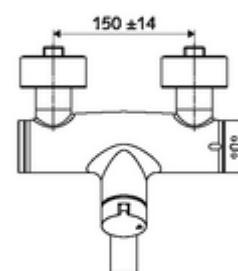

número de artículo: 01 692 06 99

Grifería de lavabo adosada VITUS VW- abierta/cerrada-T Agua mezclada, termostato ThermoProtect

Artículos relacionados recomendados

Conjunto de conexión en S con válvula de cierre