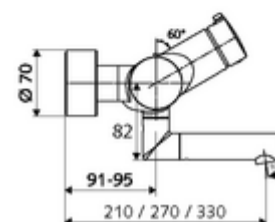

número de artículo: 01 692 06 99

Grifería de lavabo adosada VITUS VW- abierta/cerrada-T Agua mezclada, termostato ThermoProtect

Artículos relacionados recomendados

Conjunto de conexión en S con válvula de cierre