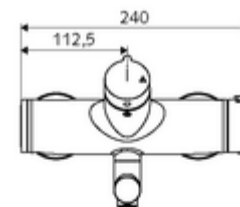

número de artículo: 01 692 06 99

Grifería de lavabo adosada VITUS VW- abierta/cerrada-T Agua mezclada, termostato ThermoProtect

Accionamiento manual abierto/cerrado.

Volumen de suministro

- Grifería de lavabo adosada abierta/cerrada
  - Cartucho cerámico abierto / cerrado
  - 2 válvulas antirretorno (EN 1717: EB)
  - Botón de accionamiento on/off
  - Salida orientable (bloqueable) con aireador
  - Válvula para realizar la desinfección térmica manual (de acuerdo a DVGW W 551)
  - ThermoProtect termostato según EN 1111, posibilidad de bloquear la temperatura a 38 °C, protección antiescaldamiento en caso de fallo del suministro de agua fría
- 2 conexiones en S y embellecedores (de profundidad ajustable)

Datos técnicos

- Caudal: máx. 5 l/min independiente de la presión
- Presión del caudal: 1,0 - 5,0 bar
- Temperatura de funcionamiento máx.: 70 °C (80 °C para desinfección térmica)
- Conexión: 2x DN 15 G 1/2 RE
- Material: Salida Latón de acuerdo a la normativa de agua potable alemana, Carcasa Latón de acuerdo a la normativa de agua potable alemana
- Acabado: Cromo
- Proyección a la mitad del regulador de caudal: 330 mm
- Certificados: Belgaqua

Datos de suministro

- Peso: 5,38 kg/Unidad
- Unidades de embalaje: 1

Artículos relacionados recomendados

Artículo No.: 23 775 00 99

una noticia

- Artículo descatalogado, disponible hasta agotar existencias.