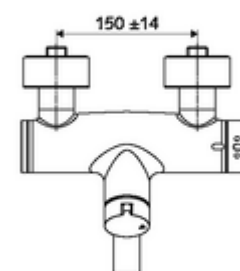

número de artículo: 01 692 06 99

Grifería de lavabo adosada VITUS VW- abierta/cerrada-T Agua mezclada, termostato ThermoProtect

Accionamiento manual abierto/cerrado.

Volumen de suministro

- Grifería de lavabo adosada abierta/cerrada
  - Cartucho cerámico abierto / cerrado
  - 2 válvulas antirretorno (EN 1717: EB)
  - Botón de accionamiento on/off
  - Salida orientable (bloqueable) con aireador
  - Válvula para realizar la desinfección térmica manual (de acuerdo a DVGW W 551)
  - ThermoProtect termostato según EN 1111, posibilidad de bloquear la temperatura a 38 °C, protección antiescaldamiento en caso de fallo del suministro de agua fría
- 2 conexiones en S y embellecedores (de profundidad ajustable)

Datos técnicos

- Caudal: máx. 5 l/min independiente de la presión
- Presión del caudal: 1,0 - 5,0 bar
- Temperatura de funcionamiento máx.: 70 °C (80 °C para desinfección térmica)
- Conexión: 2x DN 15 G 1/2 RE
- Material: Salida Latón de acuerdo a la normativa de agua potable alemana, Carcasa Latón de acuerdo a la normativa de agua potable alemana
- Acabado: Cromo
- Proyección a la mitad del regulador de caudal: 330 mm
- Certificados: Belgaqua

Datos de suministro

- Peso: 5,38 kg/Unidad
- Unidades de embalaje: 1

Artículos relacionados recomendados

Artículo No.: 23 775 00 99

una noticia

- Artículo descatalogado, disponible hasta agotar existencias.