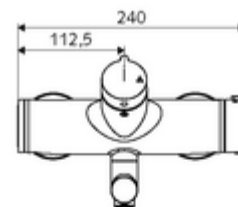

número de artículo: 01 692 06 99

Grifería de lavabo adosada VITUS VW- abierta/cerrada-T Agua mezclada, termostato ThermoProtect

Artículos relacionados recomendados

Conjunto de conexión en S con válvula de cierre