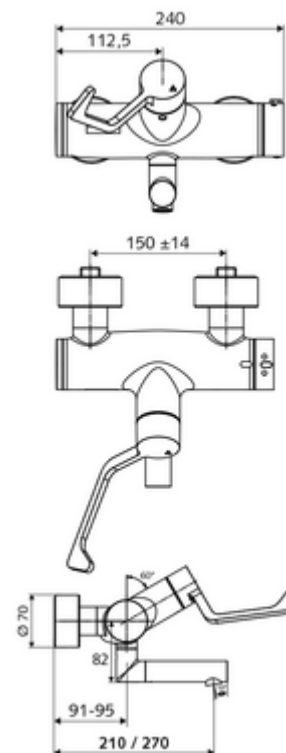

número de artículo: 01 665 06 99

Grifería de lavabo adosada VITUS VW-AH-T Agua mezclada, termostato ThermoProtect

Accionamiento manual abierto/cerrado con maneta gerontológica.

Volumen de suministro

- Grifería de lavabo adosada abierta/cerrada
 - Maneta gerontológica ergonómica 153 mm
 - Cartucho cerámico abierto / cerrado
 - 2 válvulas antirretorno (EN 1717: EB)
 - Salida orientable (bloqueable)
 - Válvula para realizar la desinfección térmica manual (de acuerdo a DVGW W 551)
 - ThermoProtect termostato según EN 1111, posibilidad de bloquear la temperatura a 38 °C, protección antiescaldamiento en caso de fallo del suministro de agua fría
 - Aireador con bajo contenido en aerosol (chorro laminar)
- 2 conexiones en S y embellecedores (de profundidad ajustable)

Datos técnicos

- Presión del caudal: 1,0 - 5,0 bar
- Temperatura de funcionamiento máx.: 70 °C (80 °C para desinfección térmica)
- Conexión: 2x DN 15 G 1/2 RE
- Material: Salida Latón de acuerdo a la normativa de agua potable alemana, Funcionamiento Latón, Carcasa Latón de acuerdo a la normativa de agua potable alemana
- Acabado: Cromo
- Proyección a la mitad del regulador de caudal: 270 mm
- Certificados: PA-IX 38236/IO, Belgaqua
- Clase de ruido: I
- Clase de caudal: O

Datos de suministro

- Peso: 5,37 kg/Unidad
- Unidades de embalaje: 1

Artículos relacionados recomendados

Conjunto de conexión en S con válvula de cierre	Artículo No.: 23 775 00 99
Válvula de desagüe de lavabo OPEN	Artículo No.: 02 002 06 99 o
Válvula de desagüe de lavabo PUSH OPEN	Artículo No.: 02 000 06 99 o