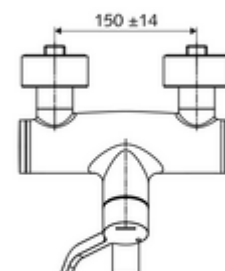

número de artículo: 01 664 06 99

Grifería de lavabo adosada VITUS VW-AH-M Agua mezclada

Accionamiento manual abierto/frío/caliente con maneta gerontológica.

Volumen de suministro

- Grifería de lavabo adosada abierta/fría/caliente
 - Maneta gerontológica ergonómica 153 mm
 - 2 válvulas antirretorno (EN 1717: EB)
 - Salida orientable (bloqueable)
 - Cartucho cerámico encendido / frío / caliente con limitación de agua caliente
 - Válvula para realizar la desinfección térmica manual (de acuerdo a DVGW W 551)
 - Aireador con bajo contenido en aerosol (chorro laminar)
- 2 conexiones en S y embellecedores (de profundidad ajustable)

Datos técnicos

- Presión del caudal: 1,0 - 5,0 bar
- Temperatura de funcionamiento máx.: 70 °C (80 °C para desinfección térmica)
- Conexión: 2x DN 15 G 1/2 RE
- Material: Salida Latón de acuerdo a la normativa de agua potable alemana, Funcionamiento Latón, Carcasa Latón de acuerdo a la normativa de agua potable alemana
- Acabado: Cromo
- Proyección a la mitad del regulador de caudal: 270 mm
- Certificados: PA-IX 38239/IO, Belgaqua
- Clase de ruido: I
- Clase de caudal: O

Datos de suministro

- Peso: 5,05 kg/Unidad
- Unidades de embalaje: 1

Artículos relacionados recomendados

Conjunto de conexión en S con válvula de cierre	Artículo No.: 23 775 00 99
Válvula de desagüe de lavabo OPEN	Artículo No.: 02 002 06 99 o
Válvula de desagüe de lavabo PUSH OPEN	Artículo No.: 02 000 06 99 o