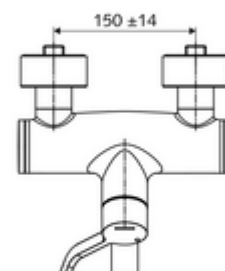

número de artículo: 01 664 06 99

Grifería de lavabo adosada VITUS VW-AH-M Agua mezclada

Accionamiento manual abierto/frío/caliente con maneta gerontológica.

Volumen de suministro

- Grifería de lavabo adosada abierta/fría/caliente
  - Maneta gerontológica ergonómica 153 mm
  - 2 válvulas antirretorno (EN 1717: EB)
  - Salida orientable (bloqueable)
  - Cartucho cerámico encendido / frío / caliente con limitación de agua caliente
  - Válvula para realizar la desinfección térmica manual (de acuerdo a DVGW W 551)
  - Aireador con bajo contenido en aerosol (chorro laminar)
- 2 conexiones en S y embellecedores (de profundidad ajustable)

Datos técnicos

- : 7,5 - 9,0 l/min
- Presión del caudal: 1,0 - 5,0 bar
- Temperatura de funcionamiento máx.: 70 °C (80 °C para desinfección térmica)
- Conexión: 2x DN 15 G 1/2 RE
- Material: Salida Latón de acuerdo a la normativa de agua potable alemana, Funcionamiento Latón, Carcasa Latón de acuerdo a la normativa de agua potable alemana
- Acabado: Cromo
- Proyección a la mitad del regulador de caudal: 270 mm
- Certificados: PA-IX 38239/IO, Belgaqua
- Clase de ruido: I
- Clase de caudal: O

Datos de suministro

- Peso: 5,05 kg/Unidad
- Unidades de embalaje: 1

Artículos relacionados recomendados

Válvula de desagüe de lavabo OPEN

Válvula de desagüe de lavabo PUSH OPEN

Artículo No.: 23 775 00 99

Artículo No.: 02 002 06 99 o

Artículo No.: 02 000 06 99 o