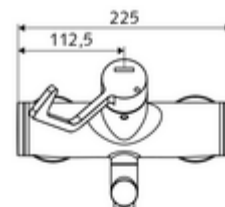

número de artículo: 01 664 06 99

Grifería de lavabo adosada VITUS VW-AH-M Agua mezclada

Accionamiento manual abierto/frío/caliente con maneta gerontológica.

Volumen de suministro

- Grifería de lavabo adosada abierta/fría/caliente
  - Maneta gerontológica ergonómica 153 mm
  - 2 válvulas antirretorno (EN 1717: EB)
  - Salida orientable (bloqueable)
  - Cartucho cerámico encendido / frío / caliente con limitación de agua caliente
  - Válvula para realizar la desinfección térmica manual (de acuerdo a DVGW W 551)
  - Aireador con bajo contenido en aerosol (chorro laminar)
- 2 conexiones en S y embellecedores (de profundidad ajustable)

Datos técnicos

- : 7,5 - 9,0 l/min
- Presión del caudal: 1,0 - 5,0 bar
- Temperatura de funcionamiento máx.: 70 °C (80 °C para desinfección térmica)
- Conexión: 2x DN 15 G 1/2 RE
- Material: Salida Latón de acuerdo a la normativa de agua potable alemana, Funcionamiento Latón, Carcasa Latón de acuerdo a la normativa de agua potable alemana
- Acabado: Cromo
- Proyección a la mitad del regulador de caudal: 270 mm
- Certificados: PA-IX 38239/IO, Belgaqua
- Clase de ruido: I
- Clase de caudal: O

Datos de suministro

- Peso: 5,05 kg/Unidad
- Unidades de embalaje: 1

Artículos relacionados recomendados

Válvula de desagüe de lavabo OPEN

Válvula de desagüe de lavabo PUSH OPEN

Artículo No.: 23 775 00 99

Artículo No.: 02 002 06 99 o

Artículo No.: 02 000 06 99 o