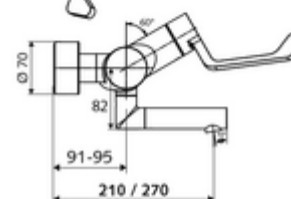

número de artículo: 01 664 06 99

Grifería de lavabo adosada VITUS VW-AH-M Agua mezclada

Accionamiento manual abierto/frío/caliente con maneta gerontológica.

Volumen de suministro

- Grifería de lavabo adosada abierta/fría/caliente
  - Maneta gerontológica ergonómica 153 mm
  - 2 válvulas antirretorno (EN 1717: EB)
  - Salida orientable (bloqueable)
  - Cartucho cerámico encendido / frío / caliente con limitación de agua caliente
  - Válvula para realizar la desinfección térmica manual (de acuerdo a DVGW W 551)
  - Aireador con bajo contenido en aerosol (chorro laminar)
- 2 conexiones en S y embellecedores (de profundidad ajustable)

Datos técnicos

- : 7,5 - 9,0 l/min
- Presión del caudal: 1,0 - 5,0 bar
- Temperatura de funcionamiento máx.: 70 °C (80 °C para desinfección térmica)
- Conexión: 2x DN 15 G 1/2 RE
- Material: Salida Latón de acuerdo a la normativa de agua potable alemana, Funcionamiento Latón, Carcasa Latón de acuerdo a la normativa de agua potable alemana
- Acabado: Cromo
- Proyección a la mitad del regulador de caudal: 270 mm
- Certificados: PA-IX 38239/IO, Belgaqua
- Clase de ruido: I
- Clase de caudal: O

Datos de suministro

- Peso: 5,05 kg/Unidad
- Unidades de embalaje: 1

Artículos relacionados recomendados

Válvula de desagüe de lavabo OPEN

Válvula de desagüe de lavabo PUSH OPEN

Artículo No.: 23 775 00 99

Artículo No.: 02 002 06 99 o

Artículo No.: 02 000 06 99 o