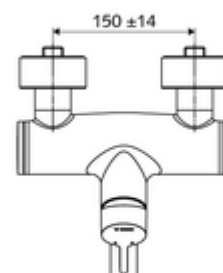

número de artículo: 01 661 06 99

Grifería de lavabo adosada VITUS VW-EH-M Agua mezclada

Accionamiento monomando manual.

Volumen de suministro

- Grifería de lavabo monomando adosada
 - Maneta de latón
 - 2 válvulas antirretorno (EN 1717: EB)
 - Salida orientable (bloqueable) con aireador
 - Válvula para realizar la desinfección térmica manual (de acuerdo a DVGW W 551)
 - Cartucho cerámico mezclador monomando con agua caliente y limitación de caudal
- 2 conexiones en S y embellecedores (de profundidad ajustable)

Datos técnicos

- Caudal: máx. 5 l/min independiente de la presión
- Presión del caudal: 1,0 - 5,0 bar
- Presión máx. En reposo: 8 bar
- Temperatura de funcionamiento máx.: 70 °C (80 °C para desinfección térmica)
- Conexión: 2x DN 15 G 1/2 RE
- Material: Salida Latón de acuerdo a la normativa de agua potable alemana, Carcasa Latón de acuerdo a la normativa de agua potable alemana
- Acabado: Cromo
- Proyección a la mitad del regulador de caudal: 270 mm
- Certificados: PA-IX 38238/IO, Belgaqua
- Clase de ruido: I
- Clase de caudal: O

Datos de suministro

- Peso: 4,98 kg/Unidad
- Unidades de embalaje: 1

Artículos relacionados recomendados

Válvula de desagüe de lavabo OPEN

Válvula de desagüe de lavabo PUSH OPEN

Artículo No.: 23 775 00 99

Artículo No.: 02 002 06 99 o