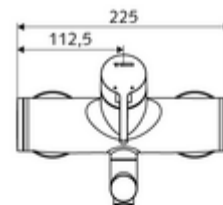

número de artículo: 01 661 06 99

Grifería de lavabo adosada VITUS VW-EH-M Agua mezclada

Accionamiento monomando manual.

Volumen de suministro

- Grifería de lavabo monomando adosada
 - Maneta de latón
 - 2 válvulas antirretorno (EN 1717: EB)
 - Salida orientable (bloqueable) con aireador
 - Válvula para realizar la desinfección térmica manual (de acuerdo a DVGW W 551)
 - Cartucho cerámico mezclador monomando con agua caliente y limitación de caudal
- 2 conexiones en S y embellecedores (de profundidad ajustable)

Datos técnicos

- Caudal: máx. 5 l/min independiente de la presión
- Presión del caudal: 1,0 - 5,0 bar
- Presión máx. En reposo: 8 bar
- Temperatura de funcionamiento máx.: 70 °C (80 °C para desinfección térmica)
- Conexión: 2x DN 15 G 1/2 RE
- Material: Salida Latón de acuerdo a la normativa de agua potable alemana, Carcasa Latón de acuerdo a la normativa de agua potable alemana
- Acabado: Cromo
- Proyección a la mitad del regulador de caudal: 270 mm
- Certificados: PA-IX 38238/IO, Belgaqua
- Clase de ruido: I
- Clase de caudal: O

Datos de suministro

- Peso: 4,98 kg/Unidad
- Unidades de embalaje: 1

Artículos relacionados recomendados

Válvula de desagüe de lavabo OPEN

Válvula de desagüe de lavabo PUSH OPEN

Artículo No.: 23 775 00 99

Artículo No.: 02 002 06 99 o