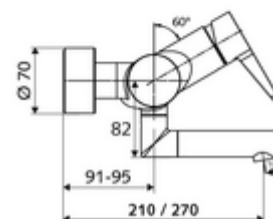

número de artículo: 01 661 06 99

Grifería de lavabo adosada VITUS VW-EH-M Agua mezclada

Accionamiento monomando manual.

Volumen de suministro

- Grifería de lavabo monomando adosada
 - Maneta de latón
 - 2 válvulas antirretorno (EN 1717: EB)
 - Salida orientable (bloqueable) con aireador
 - Válvula para realizar la desinfección térmica manual (de acuerdo a DVGW W 551)
 - Cartucho cerámico mezclador monomando con agua caliente y limitación de caudal
- 2 conexiones en S y embellecedores (de profundidad ajustable)

Datos técnicos

- Caudal: máx. 5 l/min independiente de la presión
- Presión del caudal: 1,0 - 5,0 bar
- Presión máx. En reposo: 8 bar
- Temperatura de funcionamiento máx.: 70 °C (80 °C para desinfección térmica)
- Conexión: 2x DN 15 G 1/2 RE
- Material: Salida Latón de acuerdo a la normativa de agua potable alemana, Carcasa Latón de acuerdo a la normativa de agua potable alemana
- Acabado: Cromo
- Proyección a la mitad del regulador de caudal: 270 mm
- Certificados: PA-IX 38238/IO, Belgaqua
- Clase de ruido: I
- Clase de caudal: O

Datos de suministro

- Peso: 4,98 kg/Unidad
- Unidades de embalaje: 1

Artículos relacionados recomendados

Válvula de desagüe de lavabo OPEN

Válvula de desagüe de lavabo PUSH OPEN

Artículo No.: 23 775 00 99

Artículo No.: 02 002 06 99 o