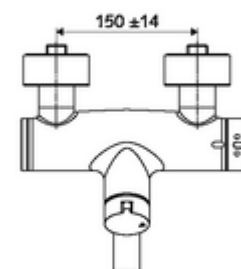

### Volumen de suministro

- Grifería de lavabo adosada abierta/cerrada
  - Botón de accionamiento on/off
  - ThermoProtect termostato según EN 1111, posibilidad de bloquear la temperatura a 38 °C, protección antiescaldamiento en caso de fallo del suministro de agua fría
  - Válvula para realizar la desinfección térmica manual (de acuerdo a DVGW W 551)
  - Cartucho cerámico abierto / cerrado
  - 2 válvulas antirretorno (EN 1717: EB)
  - Salida orientable (bloqueable) con aireador
- 2 conexiones en S y embellecedores (de profundidad ajustable)

### Datos técnicos

- SCHELL Número de artículo: 024790699: máx. 5 l/min independiente de la presión
- Presión del caudal: 1,0 - 5,0 bar
- Temperatura de funcionamiento máx.: 70 °C (80 °C para desinfección térmica)
- Conexión: 2x DN 15 G 1/2 RE
- Material: Salida Latón de acuerdo a la normativa de agua potable alemana; Carcasa Latón de acuerdo a la normativa de agua potable alemana
- Acabado: Cromo
- Proyección a la mitad del regulador de caudal: 270 mm
- Certificados: PA-IX 38236/IO, Belgaqua
- Clase de ruido: I
- Clase de caudal: O

### Artículos relacionados recomendados

Conjunto de conexión en S con válvula de cierre

Artículo No.: 23 775 00 99