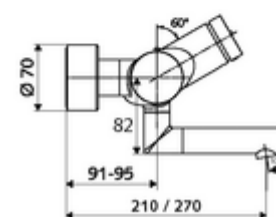

Volumen de suministro

- Grifería de lavabo temporizada y adosada
 - Botón temporizado SC
 - 2 válvulas antirretorno (EN 1717: EB)
 - Cartucho temporizado SC II
 - Salida orientable (bloqueable) con aireador
 - Válvula para realizar la desinfección térmica manual (de acuerdo a DVGW W 551)
 - ThermoProtect termostato según EN 1111, posibilidad de bloquear la temperatura a 38 °C, protección antiescaldamiento en caso de fallo del suministro de agua fría
- 2 conexiones en S y embellecedores (de profundidad ajustable)

Datos técnicos

- duración: 2 - 15 s ajustable (7 s Ajustado de fábrica)
- Caudal: máx. 5 l/min independiente de la presión
- Presión del caudal: 1,0 - 5,0 bar
- Temperatura de funcionamiento máx.: 70 °C (80 °C para desinfección térmica)
- Conexión: 2x DN 15 G 1/2 RE
- Material: Salida Latón de acuerdo a la normativa de agua potable alemana, Carcasa Latón de acuerdo a la normativa de agua potable alemana
- Acabado: Cromo
- Proyección a la mitad del regulador de caudal: 270 mm
- Certificados: PA-IX 38234/IO, Belgaqua
- Clase de ruido: I
- Clase de caudal: O

Datos de suministro

- Peso: 5,08 kg/Unidad
- Unidades de embalaje: 1

Artículos relacionados recomendados

Válvula de desagüe de lavabo OPEN
Válvula de desagüe de lavabo PUSH OPEN

Artículo No.: 23 775 00 99
Artículo No.: 02 002 06 99 o
Artículo No.: 02 000 06 99 o