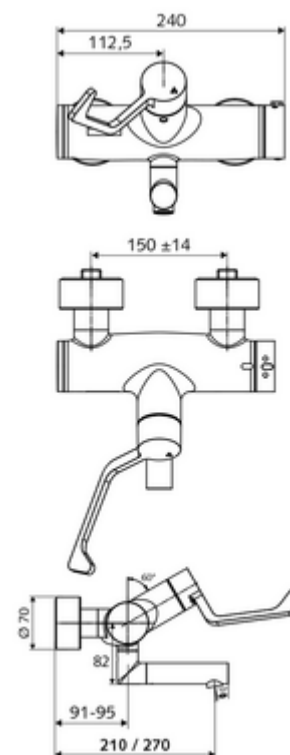

número de artículo: 01 657 06 99

Grifería de lavabo adosada VITUS VW-AH-T Agua mezclada, termostato ThermoProtect

Accionamiento manual abierto/cerrado con maneta gerontológica.

Volumen de suministro

- Grifería de lavabo adosada abierta/cerrada
  - Maneta gerontológica ergonómica 153 mm
  - Cartucho cerámico abierto / cerrado
  - 2 válvulas antirretorno (EN 1717: EB)
  - Salida orientable (bloqueable)
  - Válvula para realizar la desinfección térmica manual (de acuerdo a DVGW W 551)
  - ThermoProtect termostato según EN 1111, posibilidad de bloquear la temperatura a 38 °C, protección antiescaldamiento en caso de fallo del suministro de agua fría
  - Aireador con bajo contenido en aerosol (chorro laminar)
- 2 conexiones en S y embellecedores (de profundidad ajustable)

Datos técnicos

- : 7,5 - 9,0 l/min
- Presión del caudal: 1,0 - 5,0 bar
- Temperatura de funcionamiento máx.: 70 °C (80 °C para desinfección térmica)
- Conexión: 2x DN 15 G 1/2 RE
- Material: Salida Latón de acuerdo a la normativa de agua potable alemana, Funcionamiento Latón, Carcasa Latón de acuerdo a la normativa de agua potable alemana
- Acabado: Cromo
- Proyección a la mitad del regulador de caudal: 210 mm
- Certificados: PA-IX 38236/IO, Belgaqua, WRAS solicitado
- Clase de ruido: I
- Clase de caudal: O

Datos de suministro

- Peso: 5,18 kg/Unidad
- Unidades de embalaje: 1

Artículos relacionados recomendados

Válvula de desagüe de lavabo OPEN
Válvula de desagüe de lavabo PUSH OPEN

Artículo No.: 23 775 00 99
Artículo No.: 02 002 06 99 o
Artículo No.: 02 000 06 99 o