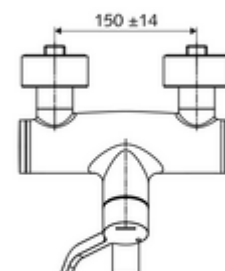

número de artículo: 01 656 06 99

Grifería de lavabo adosada VITUS VW-AH-M Agua mezclada

Accionamiento manual abierto/frío/caliente con maneta gerontológica.

Volumen de suministro

- Grifería de lavabo adosada abierta/fría/caliente
 - Maneta gerontológica ergonómica 153 mm
 - 2 válvulas antirretorno (EN 1717: EB)
 - Salida orientable (bloqueable)
 - Cartucho cerámico encendido / frío / caliente con limitación de agua caliente
 - Válvula para realizar la desinfección térmica manual (de acuerdo a DVGW W 551)
 - Aireador con bajo contenido en aerosol (chorro laminar)
- 2 conexiones en S y embellecedores (de profundidad ajustable)

Datos técnicos

- Presión del caudal: 1,0 - 5,0 bar
- Temperatura de funcionamiento máx.: 70 °C (80 °C para desinfección térmica)
- Conexión: 2x DN 15 G 1/2 RE
- Material: Salida Latón de acuerdo a la normativa de agua potable alemana, Funcionamiento Latón, Carcasa Latón de acuerdo a la normativa de agua potable alemana
- Acabado: Cromo
- Proyección a la mitad del regulador de caudal: 210 mm
- Certificados: PA-IX 38239/IO, Belgaqua, WRAS solicitado
- Clase de ruido: I
- Clase de caudal: O

Datos de suministro

- Peso: 4,93 kg/Unidad
- Unidades de embalaje: 1

Artículos relacionados recomendados

Conjunto de conexión en S con válvula de cierre	Artículo No.: 23 775 00 99
Válvula de desagüe de lavabo OPEN	Artículo No.: 02 002 06 99 o
Válvula de desagüe de lavabo PUSH OPEN	Artículo No.: 02 000 06 99 o