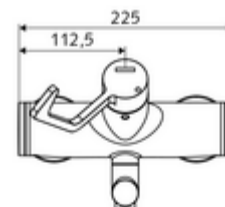

número de artículo: 01 656 06 99

Grifería de lavabo adosada VITUS VW-AH-M Agua mezclada

Accionamiento manual abierto/frío/caliente con maneta gerontológica.

Volumen de suministro

- Grifería de lavabo adosada abierta/fría/caliente
 - Maneta gerontológica ergonómica 153 mm
 - 2 válvulas antirretorno (EN 1717: EB)
 - Salida orientable (bloqueable)
 - Cartucho cerámico encendido / frío / caliente con limitación de agua caliente
 - Válvula para realizar la desinfección térmica manual (de acuerdo a DVGW W 551)
 - Aireador con bajo contenido en aerosol (chorro laminar)
- 2 conexiones en S y embellecedores (de profundidad ajustable)

Datos técnicos

- Presión del caudal: 1,0 - 5,0 bar
- Temperatura de funcionamiento máx.: 70 °C (80 °C para desinfección térmica)
- Conexión: 2x DN 15 G 1/2 RE
- Material: Salida Latón de acuerdo a la normativa de agua potable alemana, Funcionamiento Latón, Carcasa Latón de acuerdo a la normativa de agua potable alemana
- Acabado: Cromo
- Proyección a la mitad del regulador de caudal: 210 mm
- Certificados: PA-IX 38239/IO, Belgaqua, WRAS solicitado
- Clase de ruido: I
- Clase de caudal: O

Datos de suministro

- Peso: 4,93 kg/Unidad
- Unidades de embalaje: 1

Artículos relacionados recomendados

Conjunto de conexión en S con válvula de cierre	Artículo No.: 23 775 00 99
Válvula de desagüe de lavabo OPEN	Artículo No.: 02 002 06 99 o
Válvula de desagüe de lavabo PUSH OPEN	Artículo No.: 02 000 06 99 o