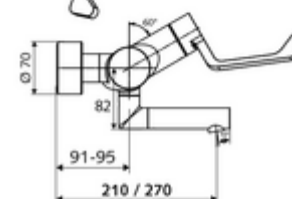

número de artículo: 01 656 06 99

Grifería de lavabo adosada VITUS VW-AH-M Agua mezclada

Accionamiento manual abierto/frío/caliente con maneta gerontológica.

Volumen de suministro

- Grifería de lavabo adosada abierta/fría/caliente
 - Maneta gerontológica ergonómica 153 mm
 - 2 válvulas antirretorno (EN 1717: EB)
 - Salida orientable (bloqueable)
 - Cartucho cerámico encendido / frío / caliente con limitación de agua caliente
 - Válvula para realizar la desinfección térmica manual (de acuerdo a DVGW W 551)
 - Aireador con bajo contenido en aerosol (chorro laminar)
- 2 conexiones en S y embellecedores (de profundidad ajustable)

Datos técnicos

- : 7,5 - 9,0 l/min
- Presión del caudal: 1,0 - 5,0 bar
- Temperatura de funcionamiento máx.: 70 °C (80 °C para desinfección térmica)
- Conexión: 2x DN 15 G 1/2 RE
- Material: Salida Latón de acuerdo a la normativa de agua potable alemana, Funcionamiento Latón, Carcasa Latón de acuerdo a la normativa de agua potable alemana
- Acabado: Cromo
- Proyección a la mitad del regulador de caudal: 210 mm
- Certificados: PA-IX 38239/IO, Belgaqua, WRAS solicitado
- Clase de ruido: I
- Clase de caudal: O

Datos de suministro

- Peso: 4,93 kg/Unidad
- Unidades de embalaje: 1

Artículos relacionados recomendados

Válvula de desagüe de lavabo OPEN

Válvula de desagüe de lavabo PUSH OPEN

Artículo No.: 23 775 00 99

Artículo No.: 02 002 06 99 o