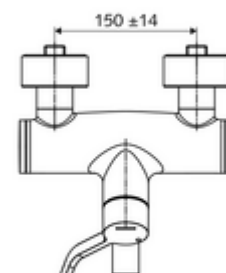

número de artículo: 01 656 06 99

Grifería de lavabo adosada VITUS VW-AH-M Agua mezclada

Accionamiento manual abierto/frío/caliente con maneta gerontológica.

Volumen de suministro

- Grifería de lavabo adosada abierta/fría/caliente
 - Maneta gerontológica ergonómica 153 mm
 - 2 válvulas antirretorno (EN 1717: EB)
 - Salida orientable (bloqueable)
 - Cartucho cerámico encendido / frío / caliente con limitación de agua caliente
 - Válvula para realizar la desinfección térmica manual (de acuerdo a DVGW W 551)
 - Aireador con bajo contenido en aerosol (chorro laminar)
- 2 conexiones en S y embellecedores (de profundidad ajustable)

Datos técnicos

- : 7,5 - 9,0 l/min
- Presión del caudal: 1,0 - 5,0 bar
- Temperatura de funcionamiento máx.: 70 °C (80 °C para desinfección térmica)
- Conexión: 2x DN 15 G 1/2 RE
- Material: Salida Latón de acuerdo a la normativa de agua potable alemana, Funcionamiento Latón, Carcasa Latón de acuerdo a la normativa de agua potable alemana
- Acabado: Cromo
- Proyección a la mitad del regulador de caudal: 210 mm
- Certificados: PA-IX 38239/IO, Belgaqua, WRAS solicitado
- Clase de ruido: I
- Clase de caudal: O

Datos de suministro

- Peso: 4,93 kg/Unidad
- Unidades de embalaje: 1

Artículos relacionados recomendados

Válvula de desagüe de lavabo OPEN

Válvula de desagüe de lavabo PUSH OPEN

Artículo No.: 23 775 00 99

Artículo No.: 02 002 06 99 o