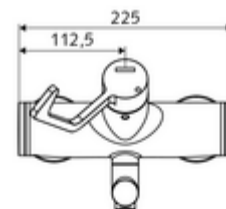

número de artículo: 01 656 06 99

Grifería de lavabo adosada VITUS VW-AH-M Agua mezclada

Accionamiento manual abierto/frío/caliente con maneta gerontológica.

Volumen de suministro

- Grifería de lavabo adosada abierta/fría/caliente
 - Maneta gerontológica ergonómica 153 mm
 - 2 válvulas antirretorno (EN 1717: EB)
 - Salida orientable (bloqueable)
 - Cartucho cerámico encendido / frío / caliente con limitación de agua caliente
 - Válvula para realizar la desinfección térmica manual (de acuerdo a DVGW W 551)
 - Aireador con bajo contenido en aerosol (chorro laminar)
- 2 conexiones en S y embellecedores (de profundidad ajustable)

Datos técnicos

- : 7,5 - 9,0 l/min
- Presión del caudal: 1,0 - 5,0 bar
- Temperatura de funcionamiento máx.: 70 °C (80 °C para desinfección térmica)
- Conexión: 2x DN 15 G 1/2 RE
- Material: Salida Latón de acuerdo a la normativa de agua potable alemana, Funcionamiento Latón, Carcasa Latón de acuerdo a la normativa de agua potable alemana
- Acabado: Cromo
- Proyección a la mitad del regulador de caudal: 210 mm
- Certificados: PA-IX 38239/IO, Belgaqua, WRAS solicitado
- Clase de ruido: I
- Clase de caudal: O

Datos de suministro

- Peso: 4,93 kg/Unidad
- Unidades de embalaje: 1

Artículos relacionados recomendados

Válvula de desagüe de lavabo OPEN

Válvula de desagüe de lavabo PUSH OPEN

Artículo No.: 23 775 00 99

Artículo No.: 02 002 06 99 o